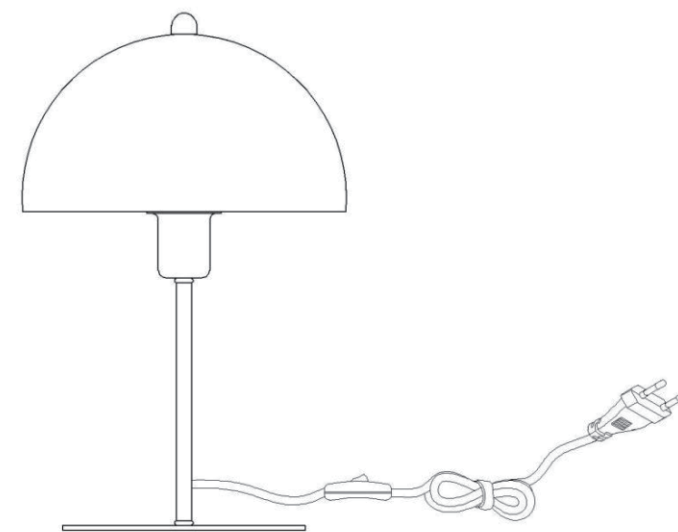

GB To be assembled by an adult. Check the content of your parcel before assembling. Caution : Keep all screws, small parts and plastic bag out of the reach of small children. Do not throw away the packing which could be very useful to protect the panels from knocks and scratches when assembling. Assemble the article following the order of the numbers indicated. For indoor use only. To respect the bulb recommended. Cut the electric circuit before all operations. Always switch off the electricity supply and allow to cool for 10 minutes before modifications. If the external flexible cable or cord of this luminaire is damaged, it shall be exclusively replaced by the manufacturer or his service agent in order to avoid a hazard, made in China.

NOTIE DE MONTAGE / ASSEMBLY INSTRUCTIONS

Ref:GEL572(JRT -1708101)

Conserver l'emballage pour information - Informations à conserver / Keep the packaging for information - Keep this information for future reference