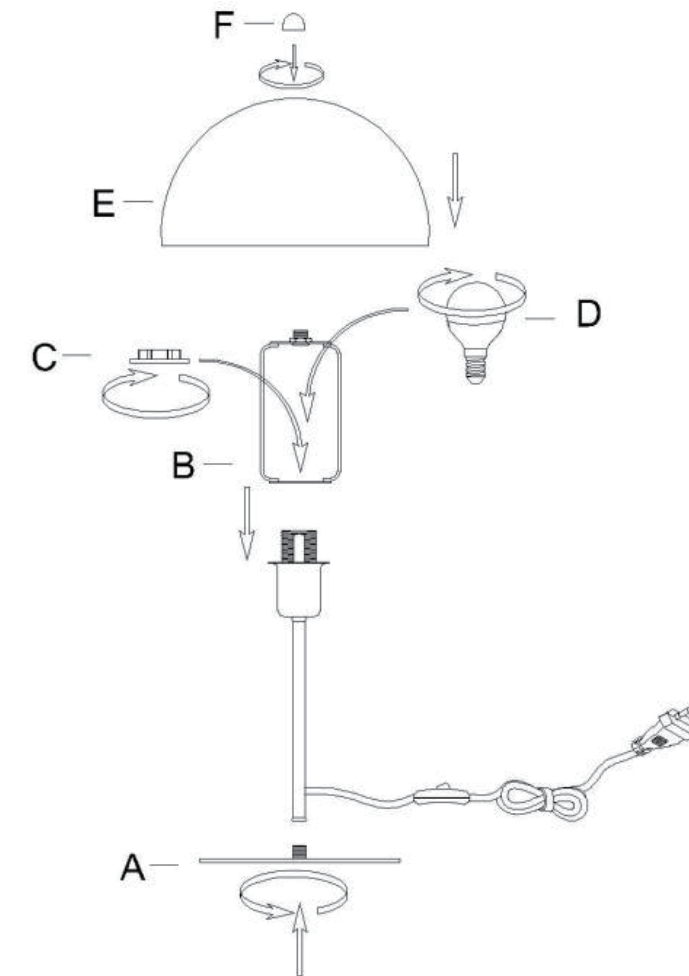

NOTICE DE MONTAGE | ASSEMBLY INSTRUCTIONS

LED E14 4W
(non incluses)

☐ EAN:3614850849480AH21 ☐ EAN:3614852859326AH21
☐ EAN:3614850849497AH21 ☐ EAN:3614853496148AH21