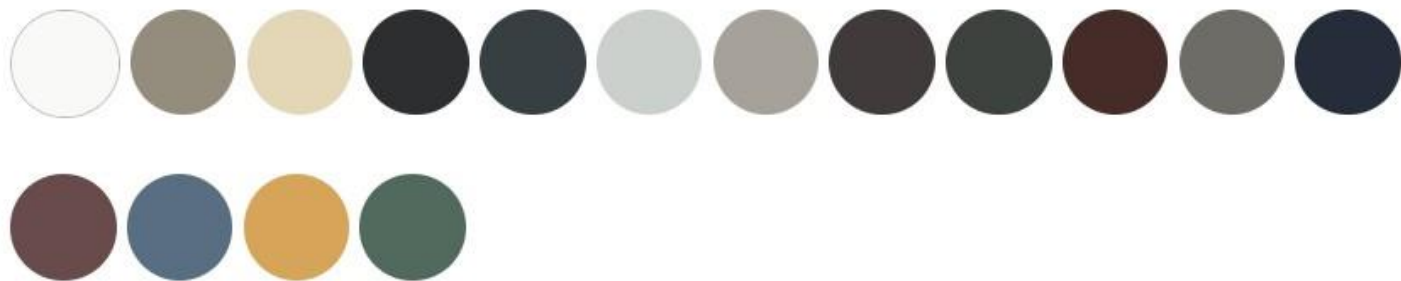

ОТДЕЛКА СТОЛЕШНИЦЫ

FENIX NTM

HPL

ТОНИРОВКА ДУБА

ОТДЕЛКА ПОДСТОЛЬЯ

МЕТАЛЛ

МЕТАЛЛ МЕТАЛЛИК