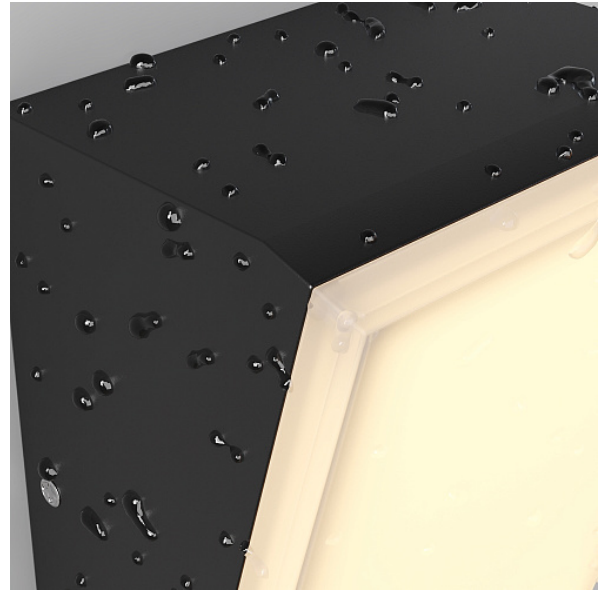

# Настенный светильник (бра) Brick 3000K 10Вт IP 54

Серия: Brick Артикул: O436WL-L10GF3K1

Артикул	O436WL-L10GF3K1
Бренд	Outdoor
Коллекция	Outdoor
Серия	Brick
Тип товара	Настенный светильник (бра)
Цвет арматуры	Графит
Материал арматуры	Алюминий и пластик
Цветовая температура	3000
Защита IP	IP 54
Диммируемые	Нет
Максимально допустимая мощность 24Вт	10
Высота	180
Ширина	70
Индекс цветопередачи	80
Длина	90
Угол рассеивания	109
Напряжение	АС 100-240
Степень защиты	Class1
Гарантия	3
Мощность	10
Объем	0.0014
Лампы в комплекте	Нет
Световой поток	1100

Чаша крепления	Нет
Цепь	Нет
Основание	Нет
Переключатель	Нет
Переключатель на бра	Нет
Огнебезопасно	Нет
Окрашиваемая	Нет
Абажур	Нет
Длина упаковки	98
Нетто	0.6
Брутто	0.67
Датчик движения	Нет
Датчик освещенности	Нет
Солнечная батарея	Нет