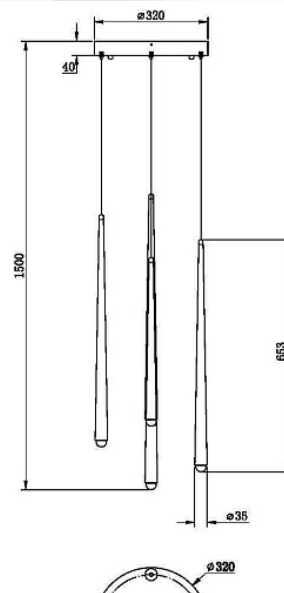

Подвесной светильник Cascade 2600-3500K 31Вт

Серия: Cascade Артикул: MOD132PL-L30BSK

Артикул	MOD132PL-L30BSK
Бренд	Maytoni
Коллекция	Modern
Серия	Cascade
Тип товара	Подвесной светильник
Цвет арматуры	Латунь
Материал арматуры	Алюминий
Защита IP	IP 20
Диммируемые	Нет
Максимально допустимая	30
мощность 24Вт	
Высота	3693
Индекс цветопередачи	80
Угол рассеивания	120
Минимальная цветовая	2600
температура	
Максимальная цветовая	3500
температура	
Напряжение	АС 220-240
Диаметр	320
Степень защиты	Class1
Гарантия	3
Мощность	31
Объем	0.0399

Минимальная высота	893
Максимальная высота	3693
Лампы в комплекте	Нет
Световой поток	2250
Чаша крепления	Да
Длина чаши	320
Цепь	Нет
Тип крепежа	Планка
Основание	Нет
Переключатель	Нет
Переключатель на бра	Нет
Класс энергоэффективности F	
Огнебезопасно	Нет
Окрашиваемая	Нет
Абажур	Да
Длина упаковки	1050
Нетто	4.1
Брутто	4.95
Датчик движения	Нет
Датчик освещенности	Нет
Солнечная батарея	Нет