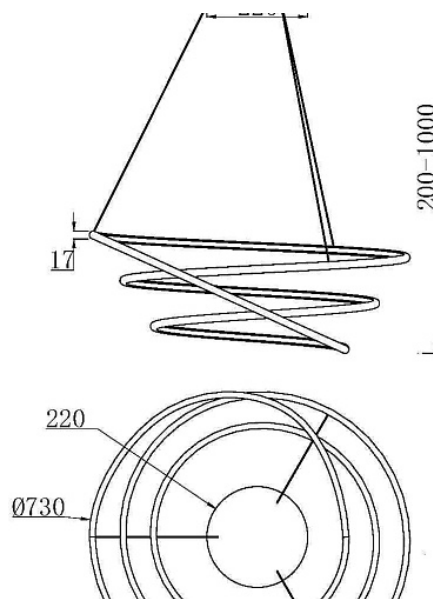

Подвесной светильник Nola 2600-3500K 78Вт

Серия: Nola Артикул: MOD100PL-L88BSK1

Артикул	MOD100PL-L88BSK1
Бренд	Maytoni
Коллекция	Modern
Серия	Nola
Тип товара	Подвесной светильник
Цвет арматуры	Латунь
Материал арматуры	Алюминий
Количество ламп	3
Защита IP	IP 20
Диммируемые	Нет
Высота	3200
Ширина	730
Индекс цветопередачи	80
Угол рассеивания	120
Минимальная цветовая температура	2600
Максимальная цветовая температура	3500
Напряжение	АС 220-240
Диаметр	730
Степень защиты	Class1
Гарантия	3
Мощность	78
Объем	0.07
Минимальная высота	400

Максимальная высота	3200
Лампы в комплекте	Нет
Световой поток	4800
Чаша крепления	Да
Длина чаши	220
Цепь	Да
Тип крепежа	Планка
Основание	Нет
Переключатель	Нет
Переключатель на бра	Нет
Класс энергоэффективности F	
Огнебезопасно	Нет
Окрашиваемая	Нет
Абажур	Да
Длина упаковки	780
Нетто	2.54
Брутто	5.02
Датчик движения	Нет
Датчик освещенности	Нет
Солнечная батарея	Нет