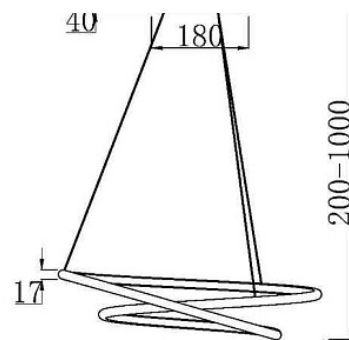

Подвесной светильник Nola 2600-3500K 39Вт

Серия: Nola Артикул: MOD100PL-L47BSK1

Артикул	MOD100PL-L47BSK1
Бренд	Maytoni
Коллекция	Modern
Серия	Nola
Тип товара	Подвесной светильник
Цвет арматуры	Латунь
Материал арматуры	Алюминий
Количество ламп	2
Защита IP	IP 20
Диммируемые	Нет
Высота	3100
Ширина	525
Индекс цветопередачи	80
Угол рассеивания	120
Минимальная цветовая температура	2600
Максимальная цветовая температура	3500
Напряжение	АС 220-240
Диаметр	525
Степень защиты	Class1
Гарантия	3
Мощность	39
Объем	0.0428
Минимальная высота	300

Максимальная высота	3100
Лампы в комплекте	Нет
Световой поток	2450
Чаша крепления	Да
Длина чаши	180
Цепь	Да
Тип крепежа	Планка
Основание	Нет
Переключатель	Нет
Переключатель на бра	Нет
Класс энергоэффективности G	
Огнебезопасно	Нет
Окрашиваемая	Нет
Абажур	Да
Длина упаковки	610
Нетто	1.4
Брутто	2.92
Датчик движения	Нет
Датчик освещенности	Нет
Солнечная батарея	Нет