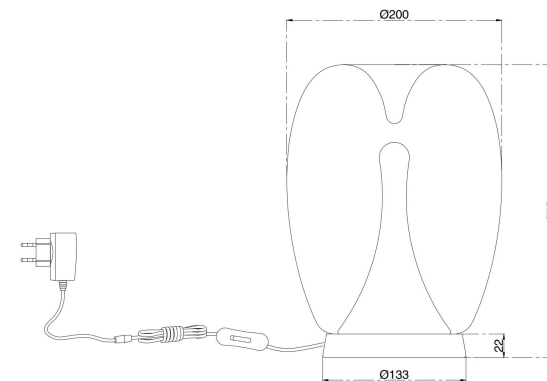

NO.1

NO.2

NO.3

MAX 9W
360 Lumen

Модель: MOD282TL-L15G3K
Коллекция: Modern
Серия: Splash
Настольная лампа