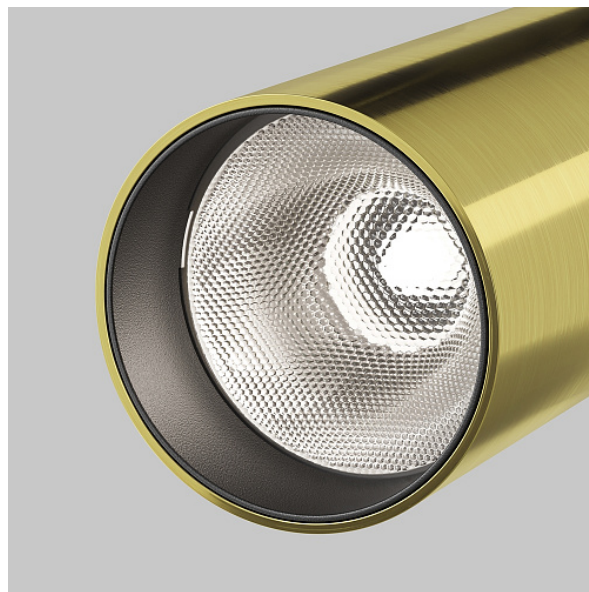

Потолочный светильник FOCUS LED 4000K 12W 50°

Серия: FOCUS LED Артикул: C055CL-L12W4K-W-BS

Артикул	C055CL-L12W4K-W-BS
Бренд	Technical
Коллекция	Ceiling & Wall
Серия	FOCUS LED
Тип товара	Потолочный светильник
Цвет арматуры	Латунь
Материал арматуры	Алюминий
Цветовая температура	4000
Защита IP	IP 20
Диммируемые	Нет
Высота	160
Индекс цветопередачи	90
Угол рассеивания	50
Напряжение	АС 165-265
Диаметр	52
Степень защиты	Class2
Гарантия	3
Мощность	12
Объем	0.0006
Лампы в комплекте	Нет
Световой поток	900
Чаша крепления	Нет
Цепь	Нет
Диаметр основания	52

Основание	Да
Переключатель	Нет
Переключатель на бра	Нет
Класс энергоэффективности А	
Огнебезопасно	Нет
Окрашиваемая	Нет
Абжур	Нет
Длина упаковки	60
Нетто	0.3
Брутто	0.32
Тип монтажа	Накладной
Количество светодиодов	1
Датчик движения	Нет
Датчик освещенности	Нет
Солнечная батарея	Нет