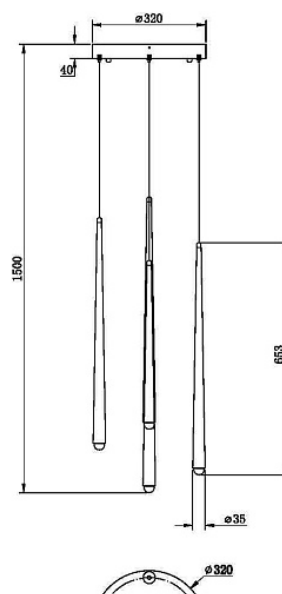

Подвесной светильник Cascade 2600-3500K 31Вт

Серия: Cascade Артикул: MOD132PL-L30BSK

Артикул	MOD132PL-L30BSK
Бренд	Maytoni
Коллекция	Modern
Серия	Cascade
Тип товара	Подвесной светильник
Цвет арматуры	Латунь
Материал арматуры	Алюминий
Защита IP	IP 20
Диммируемые	Нет
Максимально допустимая мощность 24Вт	30
Высота	3693
Индекс цветопередачи	80
Угол рассеивания	120
Минимальная цветовая температура	2600
Максимальная цветовая температура	3500
Напряжение	АС 220-240
Диаметр	320
Степень защиты	Class1
Гарантия	3
Мощность	31
Объем	0.0399

Минимальная высота	893
Максимальная высота	3693
Лампы в комплекте	Нет
Световой поток	2250
Чаша крепления	Да
Длина чаши	320
Цепь	Нет
Тип крепежа	Планка
Основание	Нет
Переключатель	Нет
Переключатель на бра	Нет
Класс энергоэффективности F	
Огнебезопасно	Нет
Окрашиваемая	Нет
Абажур	Да
Длина упаковки	1050
Нетто	4.1
Брутто	4.95
Датчик движения	Нет
Датчик освещенности	Нет
Солнечная батарея	Нет