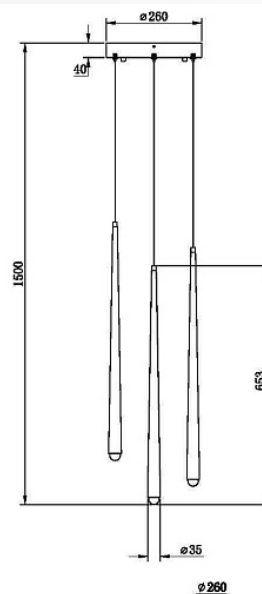

# Подвесной светильник Cascade 2600-3500K 19Вт

Серия: Cascade Артикул: MOD132PL-L18BSK

Артикул	MOD132PL-L18BSK
Бренд	Maytoni
Коллекция	Modern
Серия	Cascade
Тип товара	Подвесной светильник
Цвет арматуры	Латунь
Материал арматуры	Алюминий
Защита IP	IP 20
Диммируемые	Нет
Максимально допустимая	18
мощность 24Вт	
Высота	3693
Индекс цветопередачи	80
Угол рассеивания	120
Минимальная цветовая	2600
температура	
Максимальная цветовая	3500
температура	
Напряжение	АС 220-240
Диаметр	260
Степень защиты	Class1
Гарантия	3
Мощность	19
Объем	0.032

Минимальная высота	893
Максимальная высота	3693
Лампы в комплекте	Нет
Световой поток	1500
Чаша крепления	Да
Длина чаши	260
Цепь	Нет
Тип крепежа	Планка
Основание	Нет
Переключатель	Нет
Переключатель на бра	Нет
Класс энергоэффективности F	
Огнебезопасно	Нет
Окрашиваемая	Нет
Абажур	Да
Длина упаковки	1000
Нетто	2.5
Брутто	3.4
Датчик движения	Нет
Датчик освещенности	Нет
Солнечная батарея	Нет