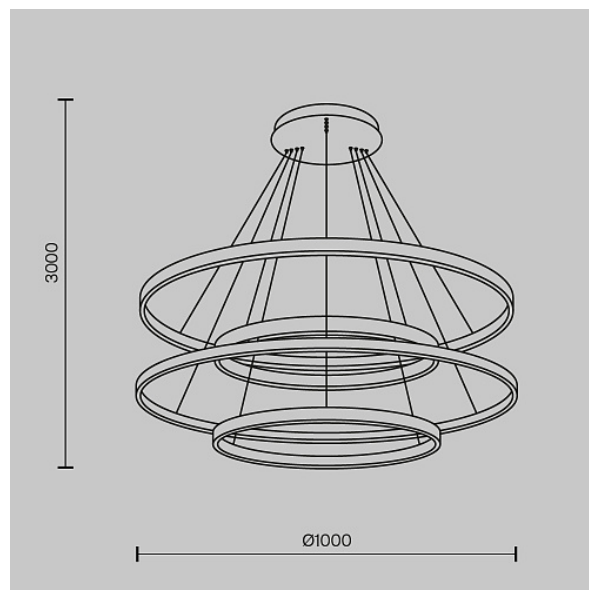

Подвесной светильник Rim 2600-3500K 164Вт

Серия: Rim Артикул: MOD058PL-L174BSK

Артикул	MOD058PL-L174BSK
Бренд	Maytoni
Коллекция	Modern
Серия	Rim
Тип товара	Подвесной светильник
Цвет арматуры	Латунь
Материал арматуры	Алюминий
Защита IP	IP 20
Диммируемые	Да
Максимально допустимая мощность 24Вт	174
Высота	3000
Индекс цветопередачи	80
Угол рассеивания	120
Минимальная цветовая температура	2600
Максимальная цветовая температура	3500
Напряжение	АС 220-240
Диаметр	1000
Степень защиты	Class1
Гарантия	3
Мощность	164
Объем	0.1907
Минимальная высота	200

Максимальная высота	3000
Лампы в комплекте	Нет
Световой поток	4750
Чаша крепления	Да
Цепь	Да
Тип крепежа	Планка
Основание	Нет
Переключатель	Нет
Переключатель на бра	Нет
Класс энергоэффективности G	
Огнебезопасно	Нет
Окрашиваемая	Нет
Абажур	Нет
Длина упаковки	1075
Нетто	7.4
Брутто	12
Протокол управления	Triac
Датчик движения	Нет
Датчик освещенности	Нет
Солнечная батарея	Нет