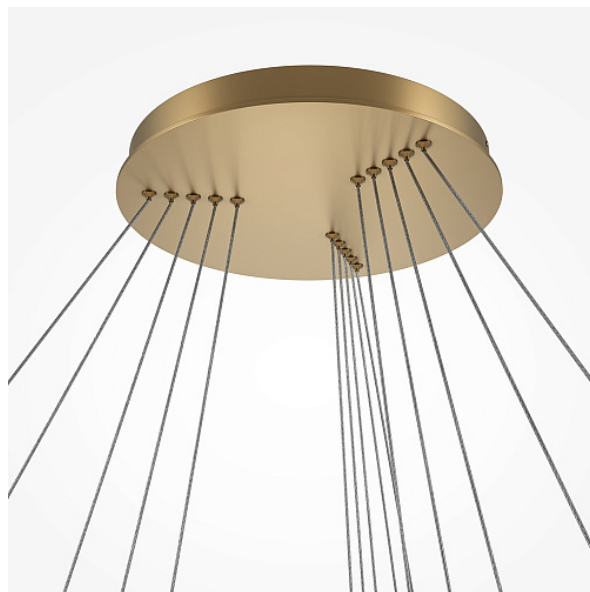

Подвесной светильник Rim 2600-3500K 173Вт

Серия: Rim Артикул: MOD058PL-L200BSK

Артикул	MOD058PL-L200BSK
Бренд	Maytoni
Коллекция	Modern
Серия	Rim
Тип товара	Подвесной светильник
Цвет арматуры	Латунь
Материал арматуры	Металл
Защита IP	IP 20
Диммируемые	Да
Максимально допустимая мощность 24Вт	200
Высота	3000
Индекс цветопередачи	80
Угол рассеивания	120
Минимальная цветовая температура	2600
Максимальная цветовая температура	3500
Напряжение	АС 220-240
Диаметр	900
Степень защиты	Class1
Гарантия	3
Мощность	173
Объем	0.1093
Минимальная высота	200

Максимальная высота	3000
Лампы в комплекте	Нет
Световой поток	5300
Чаша крепления	Да
Цепь	Да
Тип крепежа	Планка
Основание	Нет
Переключатель	Нет
Переключатель на бра	Нет
Класс энергоэффективности G	
Огнебезопасно	Нет
Окрашиваемая	Нет
Абажур	Нет
Длина упаковки	975
Нетто	7.1
Брутто	11
Протокол управления	Triac
Датчик движения	Нет
Датчик освещенности	Нет
Солнечная батарея	Нет