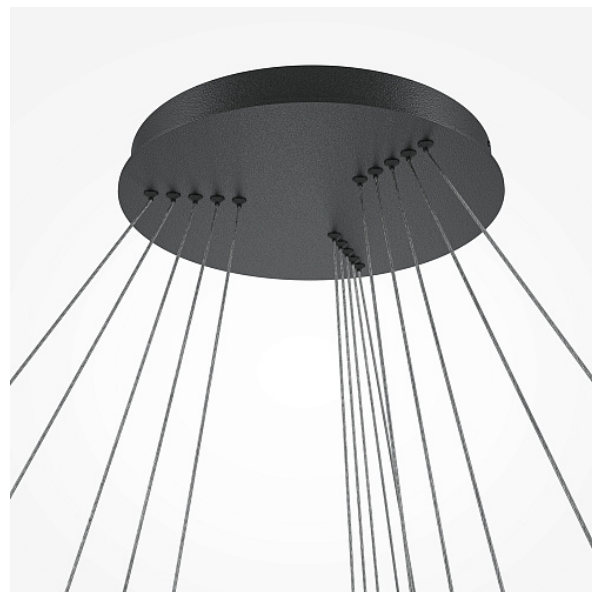

Подвесной светильник Rim 3000-4000K 174Вт

Серия: Rim Артикул: MOD058PL-L200BK

Артикул	MOD058PL-L200BK
Бренд	Maytoni
Коллекция	Modern
Серия	Rim
Тип товара	Подвесной светильник
Цвет арматуры	Черный
Материал арматуры	Металл
Защита IP	IP 20
Диммируемые	Да
Максимально допустимая	200
мощность 24Вт	
Высота	3000
Индекс цветопередачи	80
Угол рассеивания	120
Минимальная цветовая	3000
температура	
Максимальная цветовая	4000
температура	
Напряжение	АС 220-240
Диаметр	900
Степень защиты	Class1
Гарантия	3
Мощность	174
Объем	0.1093
Минимальная высота	200

Максимальная высота	3000
Лампы в комплекте	Нет
Световой поток	3100
Чаша крепления	Да
Цепь	Да
Тип крепежа	Планка
Основание	Нет
Переключатель	Нет
Переключатель на бра	Нет
Класс энергоэффективности G	
Огнебезопасно	Нет
Окрашиваемая	Нет
Абажур	Нет
Длина упаковки	975
Нетто	7.1
Брутто	11
Протокол управления	Triac
Датчик движения	Нет
Датчик освещенности	Нет
Солнечная батарея	Нет