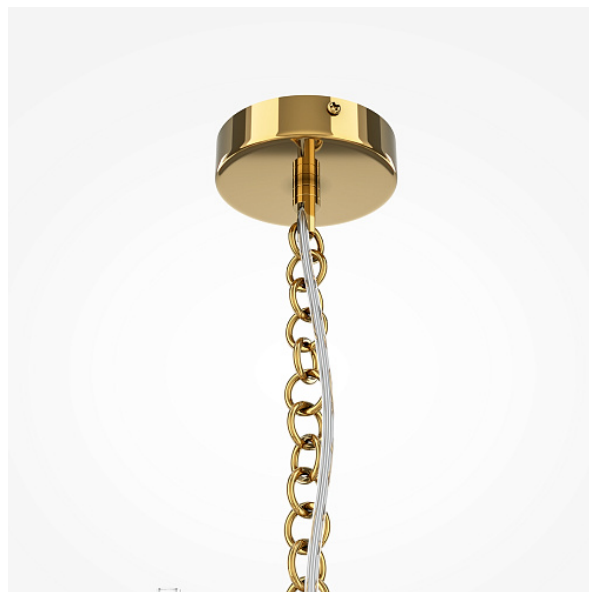

Подвесной светильник Frame E14x6

Серия: Frame Артикул: MOD174PL-06G

Артикул	MOD174PL-06G
Бренд	Maytoni
Коллекция	Modern
Серия	Frame
Тип товара	Подвесной светильник
Цвет арматуры	Золото
Материал арматуры	Металл
Источник света	E14
Количество ламп	6
Защита IP	IP 20
Диммируемые	Нет
Максимально допустимая	60
мощность 24Вт	
Высота	1325
Напряжение	АС 220-240
Диаметр	580
Степень защиты	Class1
Мощность	60
Объем	0.1042
Минимальная высота	620
Максимальная высота	1325
Лампы в комплекте	Нет
Чаша крепления	Да
Цепь	Да
Тип крепежа	Планка

Диаметр основания	80
Основание	Да
Переключатель	Нет
Переключатель на бра	Нет
Огнебезопасно	Нет
Окрашиваемая	Нет
Абжур	Да
Длина упаковки	610
Нетто	11
Брутто	12.3
Датчик движения	Нет
Датчик освещенности	Нет
Солнечная батарея	Нет