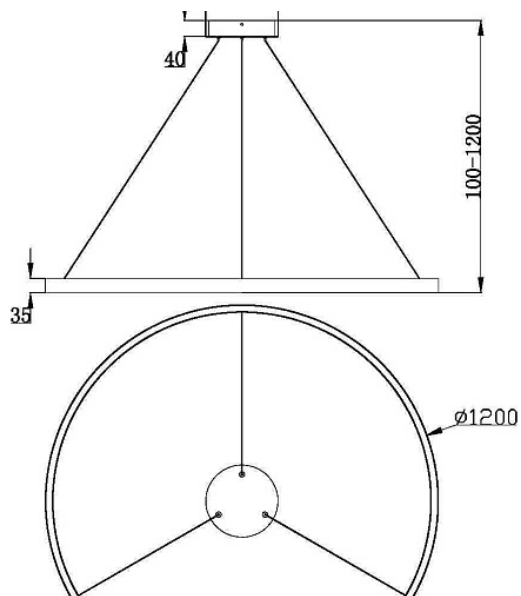

## Подвесной светильник Rim 2600-3500K 81Вт

Серия: Rim Артикул: MOD058PL-L65BSK

Артикул	MOD058PL-L65BSK
Бренд	Maytoni
Коллекция	Modern
Серия	Rim
Тип товара	Подвесной светильник
Цвет арматуры	Латунь
Материал арматуры	Алюминий
Защита IP	IP 20
Диммируемые	Да
Высота	1275
Индекс цветопередачи	80
Угол рассеивания	120
Минимальная цветовая температура	2600
Максимальная цветовая температура	3500
Напряжение	АС 220-240
Диаметр	1200
Степень защиты	Class1
Гарантия	3
Мощность	81
Объем	0.0143
Минимальная высота	275
Максимальная высота	1275
Лампы в комплекте	Нет

Световой поток	4800
Чаша крепления	Да
Цепь	Да
Тип крепежа	Планка
Основание	Нет
Переключатель	Нет
Переключатель на бра	Нет
Класс энергоэффективности G	
Огнебезопасно	Нет
Окрашиваемая	Нет
Абажур	Нет
Длина упаковки	1260
Нетто	8
Брутто	8.76
Протокол управления	Triac
Датчик движения	Нет
Датчик освещенности	Нет
Солнечная батарея	Нет