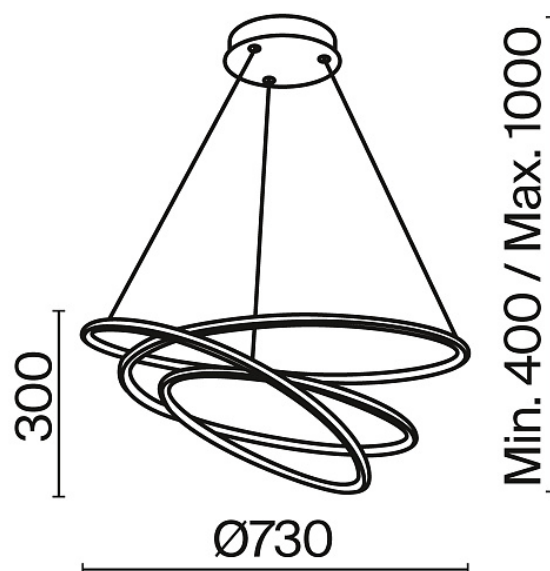

Подвесной светильник Nola 3000-4000K 79Вт

Серия: Nola Артикул: MOD100PL-L88WK1

Артикул	MOD100PL-L88WK1
Бренд	Maytoni
Коллекция	Modern
Серия	Nola
Тип товара	Подвесной светильник
Цвет арматуры	Белый
Материал арматуры	Алюминий
Количество ламп	2
Защита IP	IP 20
Диммируемые	Нет
Высота	3200
Ширина	730
Индекс цветопередачи	80
Угол рассеивания	120
Минимальная цветовая температура	3000
Максимальная цветовая температура	4000
Напряжение	АС 220-240
Диаметр	730
Степень защиты	Class1
Гарантия	3
Мощность	79
Объем	0.07
Минимальная высота	400

Максимальная высота	3200
Лампы в комплекте	Нет
Световой поток	6400
Чаша крепления	Да
Длина чаши	220
Цепь	Да
Тип крепежа	Планка
Основание	Нет
Переключатель	Нет
Переключатель на бра	Нет
Класс энергоэффективности F	
Огнебезопасно	Нет
Окрашиваемая	Нет
Абажур	Да
Длина упаковки	780
Нетто	2.54
Брутто	5.02
Датчик движения	Нет
Датчик освещенности	Нет
Солнечная батарея	Нет