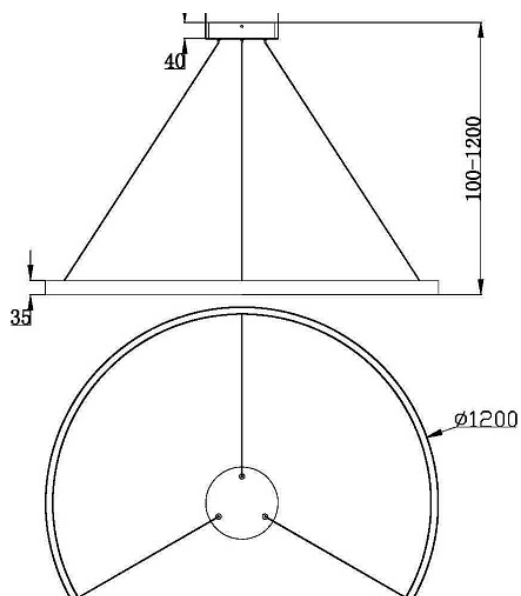

## Подвесной светильник Rim 3000-4000K 81Вт

Серия: Rim Артикул: MOD058PL-L65BK

Артикул	MOD058PL-L65BK
Бренд	Maytoni
Коллекция	Modern
Серия	Rim
Тип товара	Подвесной светильник
Цвет арматуры	Черный
Материал арматуры	Алюминий
Защита IP	IP 20
Диммируемые	Да
Высота	1275
Индекс цветопередачи	80
Угол рассеивания	120
Минимальная цветовая температура	3000
Максимальная цветовая температура	4000
Напряжение	АС 220-240
Диаметр	1200
Степень защиты	Class1
Гарантия	3
Мощность	81
Объем	0.0143
Минимальная высота	275
Максимальная высота	1275
Лампы в комплекте	Нет

Световой поток	2800
Чаша крепления	Да
Цепь	Да
Тип крепежа	Планка
Основание	Нет
Переключатель	Нет
Переключатель на бра	Нет
Класс энергоэффективности G	
Огнебезопасно	Нет
Окрашиваемая	Нет
Абажур	Нет
Длина упаковки	1260
Нетто	8
Брутто	8.76
Протокол управления	Triac
Датчик движения	Нет
Датчик освещенности	Нет
Солнечная батарея	Нет