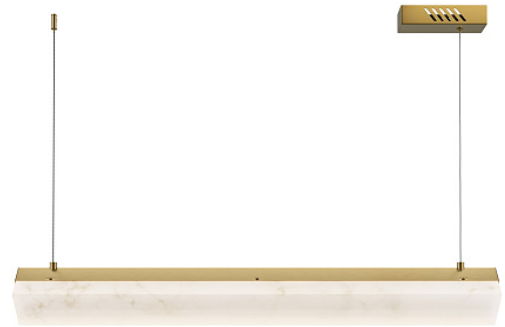

# Подвесной светильник Petra 3000K 35Вт

Серия: Petra Артикул: MOD250PL-L36BS3K

Артикул	MOD250PL-L36BS3K
Бренд	Maytoni
Коллекция	Modern
Серия	Petra
Тип товара	Подвесной светильник
Цвет арматуры	Латунь
Материал арматуры	Металл
Цветовая температура	3000
Защита IP	IP 20
Диммируемые	Нет
Максимально допустимая	6
мощность 24Вт	
Высота	3162
Ширина	85
Индекс цветопередачи	80
Длина	1000
Угол рассеивания	80
Напряжение	АС 220-240
Степень защиты	Class1
Гарантия	3
Мощность	35
Объем	0.0447
Минимальная высота	962
Максимальная высота	3162
Лампы в комплекте	Нет

Световой поток	2400
Чаша крепления	Да
Длина чаши	180
Ширина чаши	55
Цепь	Да
Основание	Нет
Переключатель	Нет
Переключатель на бра	Нет
Класс энергоэффективности G	
Огнебезопасно	Нет
Окрашиваемая	Нет
Абажур	Нет
Длина упаковки	180
Нетто	6
Брутто	5.5
Датчик движения	Нет
Датчик освещенности	Нет
Солнечная батарея	Нет