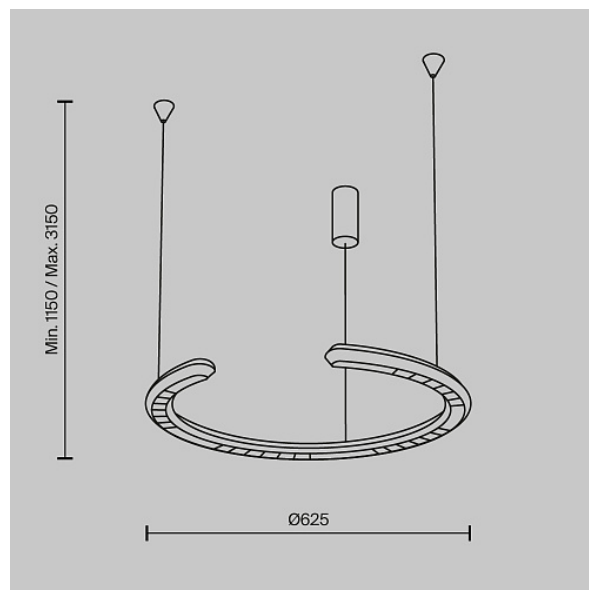

Подвесной светильник Motion 3000K 20Вт

Серия: Motion Артикул: MOD276PL-L20W3K

Артикул	MOD276PL-L20W3K
Бренд	Maytoni
Коллекция	Modern
Серия	Motion
Тип товара	Подвесной светильник
Цвет арматуры	Белый
Материал арматуры	Алюминий
Цветовая температура	3000
Защита IP	IP 20
Диммируемые	Нет
Высота	3150
Индекс цветопередачи	80
Угол рассеивания	120
Минимальная цветовая температура	3000
Напряжение	АС 220-240
Диаметр	625
Степень защиты	Class1
Гарантия	3
Мощность	20
Объем	0.0618
Минимальная высота	1150
Максимальная высота	3150
Лампы в комплекте	Нет
Световой поток	1500

Чаша крепления	Да
Цепь	Нет
Тип крепежа	Планка
Основание	Нет
Переключатель	Нет
Переключатель на бра	Нет
Класс энергоэффективности G	
Огнебезопасно	Нет
Окрашиваемая	Нет
Абажур	Нет
Длина упаковки	715
Нетто	1.7
Брутто	2.7
Датчик движения	Нет
Датчик освещенности	Нет
Солнечная батарея	Нет