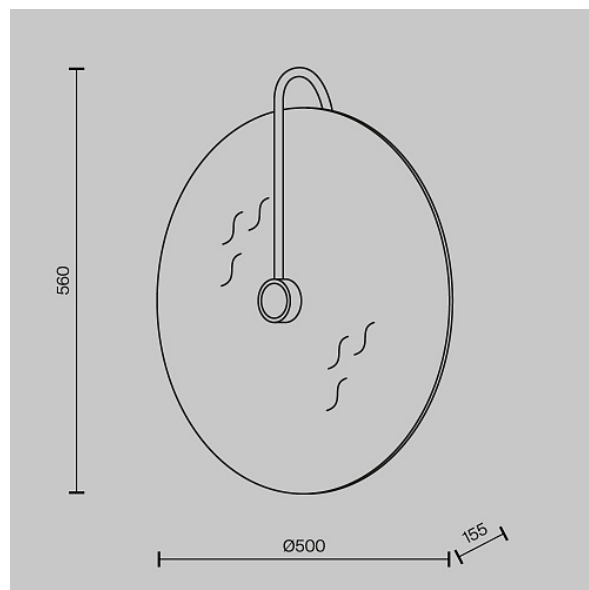

## Настенный светильник (бра) Mare G9x3

Серия: Mare Артикул: MOD305WL-03CH

Артикул	MOD305WL-03CH
Бренд	Maytoni
Коллекция	Modern
Серия	Mare
Тип товара	Настенный светильник (бра)
Цвет арматуры	Хром
Материал арматуры	Металл
Источник света	G9
Количество ламп	3
Защита IP	IP 20
Диммируемые	Нет
Высота	560
Ширина	158
Длина	155
Напряжение	АС 220-240
Диаметр	500
Степень защиты	Class1
Гарантия	2
Мощность	40
Объем	0.0832
Лампы в комплекте	Нет
Чаша крепления	Нет
Цепь	Нет
Тип крепежа	Планка
Диаметр основания	200

Ширина монтажного	22
отверстия	
Основание	Да
Диаметр основания	200
Переключатель	Нет
Переключатель на бра	Нет
Огнебезопасно	Нет
Окрашиваемая	Нет
Абажур	Да
Длина упаковки	680
Нетто	6.5
Брутто	7.7
Датчик движения	Нет
Датчик освещенности	Нет
Солнечная батарея	Нет