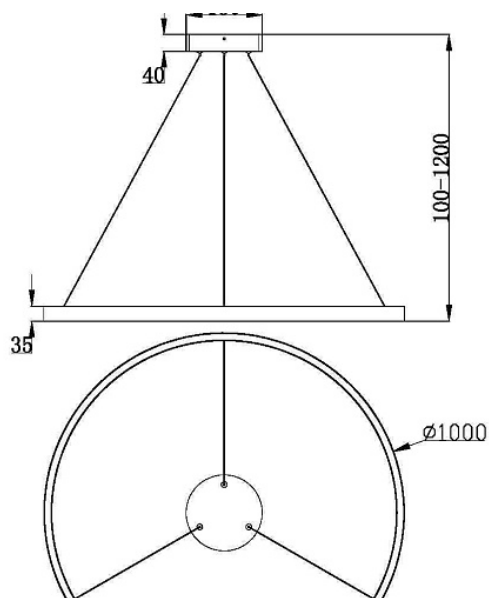

Подвесной светильник Rim 2600-3500K 60Вт

Серия: Rim Артикул: MOD058PL-L54BSK

Артикул	MOD058PL-L54BSK
Бренд	Maytoni
Коллекция	Modern
Серия	Rim
Тип товара	Подвесной светильник
Цвет арматуры	Латунь
Материал арматуры	Алюминий
Защита IP	IP 20
Диммируемые	Да
Высота	1275
Индекс цветопередачи	80
Угол рассеивания	120
Минимальная цветовая температура	2600
Максимальная цветовая температура	3500
Напряжение	АС 220-240
Диаметр	1000
Степень защиты	Class1
Гарантия	3
Мощность	60
Объем	0.0101
Минимальная высота	275
Максимальная высота	1275
Лампы в комплекте	Нет

Световой поток	2450
Чаша крепления	Да
Цепь	Да
Тип крепежа	Планка
Основание	Нет
Переключатель	Нет
Переключатель на бра	Нет
Класс энергоэффективности G	
Огнебезопасно	Нет
Окрашиваемая	Нет
Абажур	Да
Длина упаковки	1060
Нетто	6
Брутто	6.52
Протокол управления	Triac
Датчик движения	Нет
Датчик освещенности	Нет
Солнечная батарея	Нет