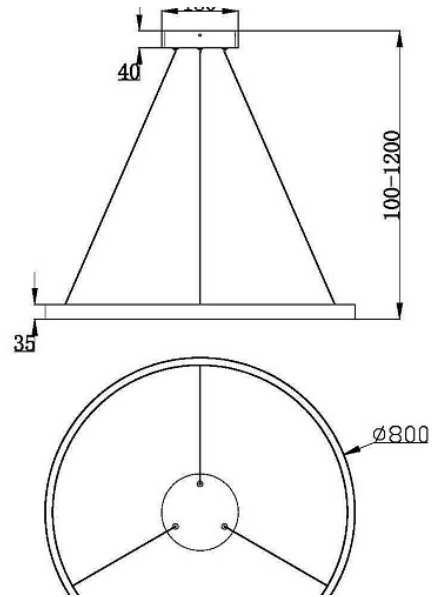

Подвесной светильник Rim 2600-3500K 51Вт

Серия: Rim Артикул: MOD058PL-L42BSK

Артикул	MOD058PL-L42BSK
Бренд	Maytoni
Коллекция	Modern
Серия	Rim
Тип товара	Подвесной светильник
Цвет арматуры	Латунь
Материал арматуры	Алюминий
Защита IP	IP 20
Диммируемые	Да
Высота	1275
Индекс цветопередачи	80
Угол рассеивания	120
Минимальная цветовая температура	2600
Максимальная цветовая температура	3500
Напряжение	АС 220-240
Диаметр	800
Степень защиты	Class1
Гарантия	3
Мощность	51
Объем	0.0666
Минимальная высота	275
Максимальная высота	1275
Лампы в комплекте	Нет

Световой поток	2400
Чаша крепления	Да
Цепь	Да
Тип крепежа	Планка
Основание	Нет
Переключатель	Нет
Переключатель на бра	Нет
Класс энергоэффективности G	
Огнебезопасно	Нет
Окрашиваемая	Нет
Абажур	Да
Длина упаковки	860
Нетто	4
Брутто	4.5
Протокол управления	Triac
Датчик движения	Нет
Датчик освещенности	Нет
Солнечная батарея	Нет