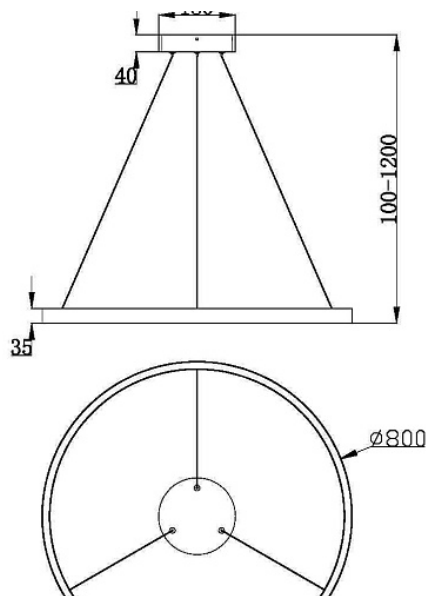

Подвесной светильник Rim 3000-4000K 51Вт

Серия: Rim Артикул: MOD058PL-L42BK

Артикул	MOD058PL-L42BK
Бренд	Maytoni
Коллекция	Modern
Серия	Rim
Тип товара	Подвесной светильник
Цвет арматуры	Черный
Материал арматуры	Алюминий
Защита IP	IP 20
Диммируемые	Да
Высота	1275
Индекс цветопередачи	80
Угол рассеивания	120
Минимальная цветовая температура	3000
Максимальная цветовая температура	4000
Напряжение	АС 220-240
Диаметр	800
Степень защиты	Class1
Гарантия	3
Мощность	51
Объем	0.0703
Минимальная высота	275
Максимальная высота	1275
Лампы в комплекте	Нет

Световой поток	1400
Чаша крепления	Да
Цепь	Да
Тип крепежа	Планка
Основание	Нет
Переключатель	Нет
Переключатель на бра	Нет
Класс энергоэффективности G	
Огнебезопасно	Нет
Окрашиваемая	Нет
Абажур	Да
Длина упаковки	860
Нетто	4
Брутто	4.5
Протокол управления	Triac
Датчик движения	Нет
Датчик освещенности	Нет
Солнечная батарея	Нет