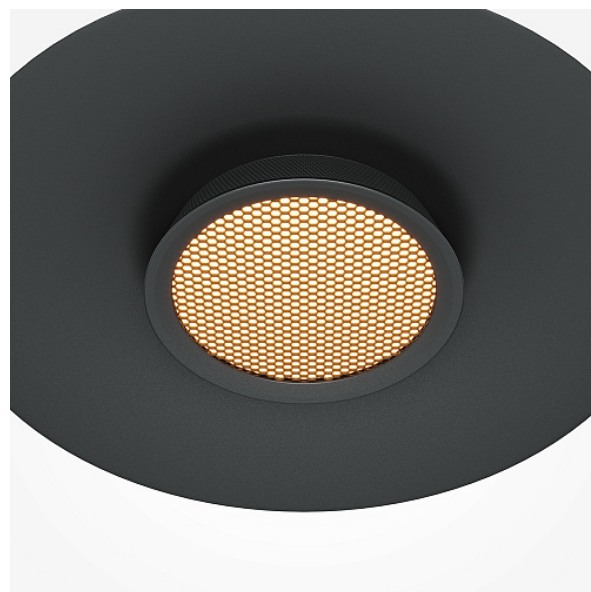

Подвесной светильник EI 3000K 12Вт

Серия: EI Артикул: MOD041PL-L15B3K1

Артикул	MOD041PL-L15B3K1
Бренд	Maytoni
Коллекция	Modern
Серия	EI
Тип товара	Подвесной светильник
Цвет арматуры	Черный
Материал арматуры	Алюминий
Цветовая температура	3000
Защита IP	IP 20
Диммируемые	Нет
Максимально допустимая	15
мощность 24Вт	
Высота	3280
Индекс цветопередачи	80
Угол рассеивания	90
Напряжение	AC 220-240
Диаметр	350
Степень защиты	Class1
Гарантия	3
Мощность	12
Объем	0.0388
Минимальная высота	1280
Максимальная высота	3280
Лампы в комплекте	Нет
Световой поток	500

Чаша крепления	Да
Цепь	Нет
Тип крепежа	Планка
Основание	Нет
Переключатель	Нет
Переключатель на бра	Нет
Класс энергоэффективности G	
Огнебезопасно	Нет
Окрашиваемая	Нет
Абжур	Да
Длина упаковки	220
Нетто	1
Брутто	1.8
Датчик движения	Нет
Датчик освещенности	Нет
Солнечная батарея	Нет