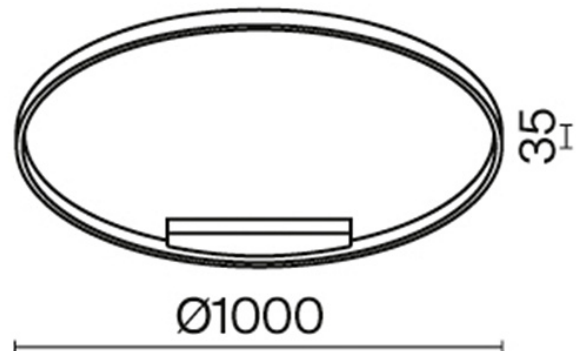

Подвесной светильник Rim 3000-4000K 59Вт

Серия: Rim Артикул: MOD058PL-L54WK

Артикул	MOD058PL-L54WK
Бренд	Maytoni
Коллекция	Modern
Серия	Rim
Тип товара	Подвесной светильник
Цвет арматуры	Белый
Материал арматуры	Алюминий
Защита IP	IP 20
Диммируемые	Да
Высота	1275
Индекс цветопередачи	80
Угол рассеивания	120
Минимальная цветовая температура	3000
Максимальная цветовая температура	4000
Напряжение	АС 220-240
Диаметр	1000
Степень защиты	Class1
Гарантия	3
Мощность	59
Объем	0.0101
Минимальная высота	275
Максимальная высота	1275
Лампы в комплекте	Нет

Световой поток	3750
Чаша крепления	Да
Цепь	Да
Тип крепежа	Планка
Основание	Нет
Переключатель	Нет
Переключатель на бра	Нет
Класс энергоэффективности G	
Огнебезопасно	Нет
Окрашиваемая	Нет
Абажур	Да
Длина упаковки	1060
Нетто	6
Брутто	6.52
Протокол управления	Triac
Датчик движения	Нет
Датчик освещенности	Нет
Солнечная батарея	Нет