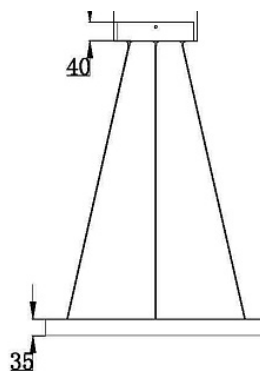

Подвесной светильник Rim 2600-3500K 36Вт

Серия: Rim Артикул: MOD058PL-L32BSK

Артикул	MOD058PL-L32BSK
Бренд	Maytoni
Коллекция	Modern
Серия	Rim
Тип товара	Подвесной светильник
Цвет арматуры	Латунь
Материал арматуры	Алюминий
Защита IP	IP 20
Диммируемые	Да
Высота	1275
Индекс цветопередачи	80
Угол рассеивания	120
Минимальная цветовая температура	2600
Максимальная цветовая температура	3500
Напряжение	АС 220-240
Диаметр	600
Степень защиты	Class1
Гарантия	3
Мощность	36
Объем	0.0392
Минимальная высота	275
Максимальная высота	1275
Лампы в комплекте	Нет

Световой поток	1750
Чаша крепления	Да
Цепь	Да
Тип крепежа	Планка
Основание	Нет
Переключатель	Нет
Переключатель на бра	Нет
Класс энергоэффективности G	
Огнебезопасно	Нет
Окрашиваемая	Нет
Абажур	Да
Длина упаковки	660
Нетто	3
Брутто	3.45
Протокол управления	Triac
Датчик движения	Нет
Датчик освещенности	Нет
Солнечная батарея	Нет