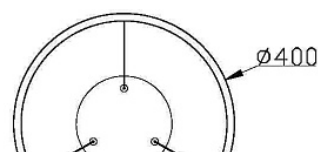

Подвесной светильник Rim 2600-3500K 36Вт

Серия: Rim Артикул: MOD058PL-L32BSK

Артикул	MOD058PL-L32BSK
Бренд	Maytoni
Коллекция	Modern
Серия	Rim
Тип товара	Подвесной светильник
Цвет арматуры	Латунь
Материал арматуры	Алюминий
Защита IP	IP 20
Диммируемые	Да
Высота	1275
Индекс цветопередачи	80
Угол рассеивания	120
Минимальная цветовая температура	2600
Максимальная цветовая температура	3500
Напряжение	АС 220-240
Диаметр	600
Степень защиты	Class1
Гарантия	3
Мощность	36
Объем	0.0392
Минимальная высота	275
Максимальная высота	1275
Лампы в комплекте	Нет

Световой поток	1750
Чаша крепления	Да
Цепь	Да
Тип крепежа	Планка
Основание	Нет
Переключатель	Нет
Переключатель на бра	Нет
Класс энергоэффективности G	
Огнебезопасно	Нет
Окрашиваемая	Нет
Абажур	Да
Длина упаковки	660
Нетто	3
Брутто	3.45
Протокол управления	Triac
Датчик движения	Нет
Датчик освещенности	Нет
Солнечная батарея	Нет