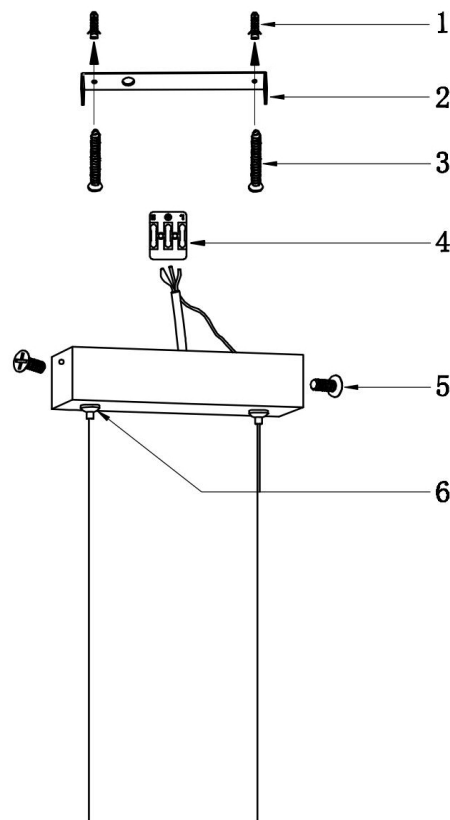

Instruction

MOD179PL-L26W4K

MAX 26W
900 Lumen

Model: MOD179PL-L26W4K
Collection: Modern
Series: Skyline
Pendant Lamps