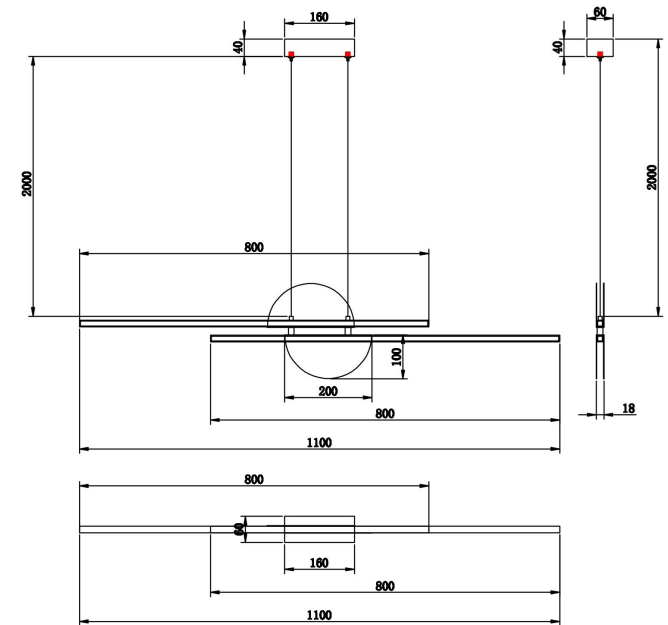

Instruction

MOD179PL-L26W4K

MAX 26W
900 Lumen

Model: MOD179PL-L26W4K
Collection: Modern
Series: Skyline
Pendant Lamps