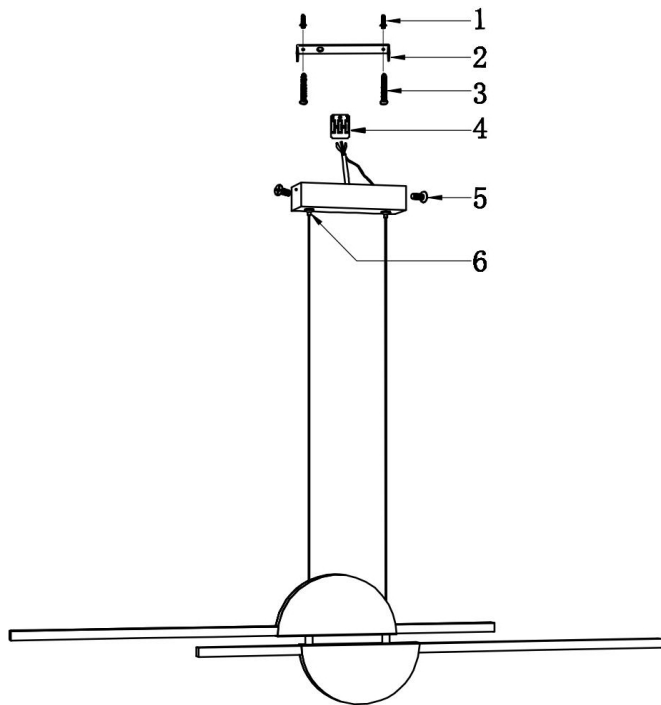

Instruction

MOD179PL-L26W4K

MAX 26W
900 Lumen

Model: MOD179PL-L26W4K
Collection: Modern
Series: Skyline
Pendant Lamps