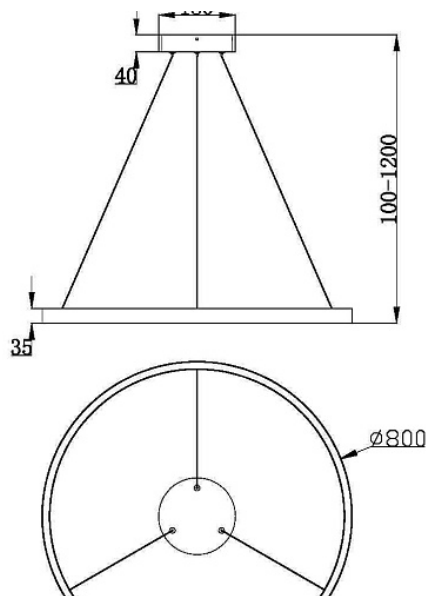

## Подвесной светильник Rim 3000-4000K 51Вт

Серия: Rim Артикул: MOD058PL-L42BK

Артикул	MOD058PL-L42BK
Бренд	Maytoni
Коллекция	Modern
Серия	Rim
Тип товара	Подвесной светильник
Цвет арматуры	Черный
Материал арматуры	Алюминий
Защита IP	IP 20
Диммируемые	Да
Высота	1275
Индекс цветопередачи	80
Угол рассеивания	120
Минимальная цветовая температура	3000
Максимальная цветовая температура	4000
Напряжение	АС 220-240
Диаметр	800
Степень защиты	Class1
Гарантия	3
Мощность	51
Объем	0.0703
Минимальная высота	275
Максимальная высота	1275
Лампы в комплекте	Нет

Световой поток	1400
Чаша крепления	Да
Цепь	Да
Тип крепежа	Планка
Основание	Нет
Переключатель	Нет
Переключатель на бра	Нет
Класс энергоэффективности G	
Огнебезопасно	Нет
Окрашиваемая	Нет
Абажур	Да
Длина упаковки	860
Нетто	4
Брутто	4.5
Протокол управления	Triac
Датчик движения	Нет
Датчик освещенности	Нет
Солнечная батарея	Нет