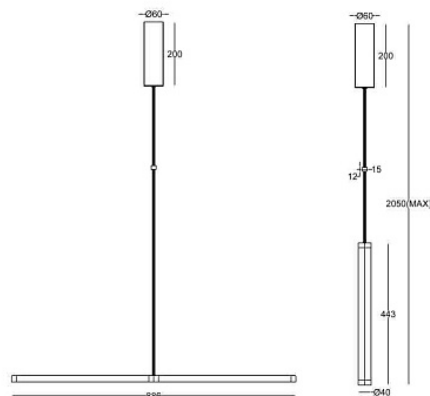

# Подвесной светильник Supersymmetry 4000K 18Вт

Серия: Supersymmetry Артикул: P096PL-L11WK1

Артикул	P096PL-L11WK1
Бренд	Maytoni
Коллекция	Pendant
Серия	Supersymmetry
Тип товара	Подвесной светильник
Цвет арматуры	Белый
Материал арматуры	Алюминий и пластик
Количество ламп	1
Цветовая температура	4000
Защита IP	IP 20
Диммируемые	Да
Высота	2050
Ширина	40
Индекс цветопередачи	80
Длина	886
Угол рассеивания	120
Напряжение	АС 220-240
Диаметр	40
Степень защиты	Class1
Гарантия	3
Мощность	21
Объем	0.0035
Лампы в комплекте	Нет
Световой поток	1300

Чаша крепления	Да
Цепь	Нет
Тип крепежа	Планка
Основание	Нет
Переключатель	Нет
Переключатель на бра	Нет
Класс энергоэффективности G	
Огнебезопасно	Нет
Окрашиваемая	Нет
Абажур	Нет
Длина упаковки	675
Нетто	1.6
Брутто	1.9
Протокол управления	Bluetooth Mesh(SIG)
Датчик движения	Нет
Датчик освещенности	Нет
Солнечная батарея	Нет