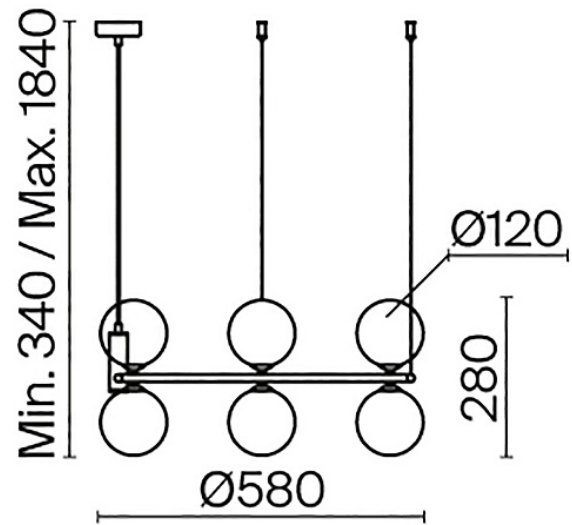

Подвесной светильник Ring G9x6

Серия: Ring Артикул: MOD013PL-06BS1

Артикул	MOD013PL-06BS1
Бренд	Maytoni
Коллекция	Modern
Серия	Ring
Тип товара	Подвесной светильник
Цвет арматуры	Латунь
Материал арматуры	Металл
Источник света	G9
Количество ламп	6
Защита IP	IP 20
Диммируемые	Нет
Высота	1780
Ширина	580
Длина	650
Напряжение	АС 220-240
Диаметр	580
Степень защиты	Class1
Гарантия	2
Мощность	25
Объем	0.0673
Минимальная высота	280
Максимальная высота	1780
Лампы в комплекте	Нет
Чаша крепления	Да
Цепь	Да

Ширина монтажного	575
отверстия	
Основание	Да
Переключатель	Нет
Переключатель на бра	Нет
Огнебезопасно	Нет
Окрашиваемая	Нет
Абажур	Да
Длина упаковки	180
Нетто	2.4
Брутто	3.6
Датчик движения	Нет
Датчик освещенности	Нет
Солнечная батарея	Нет