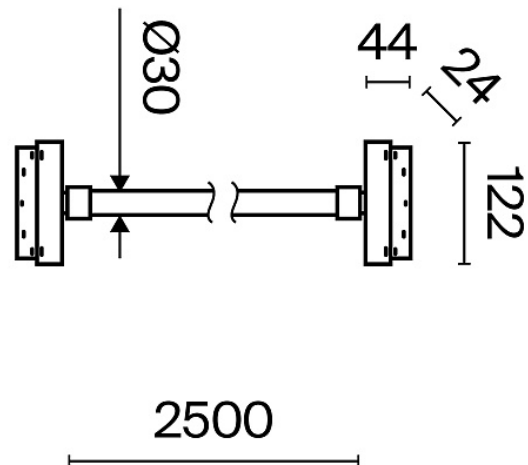

## Трековый подвесной светильник Tau Exility 4000K 50Вт 360°

Серия: Tau Артикул: TR101-2-50W4K-B

Артикул	TR101-2-50W4K-B
Бренд	Technical
Коллекция	Magnetic track system Exility
Серия	Tau
Тип товара	Трековый подвесной светильник
Цвет арматуры	Черный
Материал арматуры	Силикон
Цветовая температура	4000
Защита IP	IP 20
Диммируемые	Нет
Максимально допустимая мощность 24Вт	50
Индекс цветопередачи	90
Длина	2500
Угол рассеивания	360
Напряжение	DC 48
Диаметр	30
Степень защиты	Class3
Гарантия	3
Мощность	50
Объем	0.0144
Лампы в комплекте	Нет
Световой поток	2900

Чаша крепления	Нет
Цепь	Нет
Основание	Нет
Переключатель	Нет
Переключатель на бра	Нет
Класс энергоэффективности A	
Огнебезопасно	Нет
Окрашиваемая	Нет
Абажур	Нет
Длина упаковки	600
Нетто	1.78
Брутто	2.27
Совместимость с коллекциями	Array
Датчик движения	Нет
Датчик освещенности	Нет
Солнечная батарея	Нет