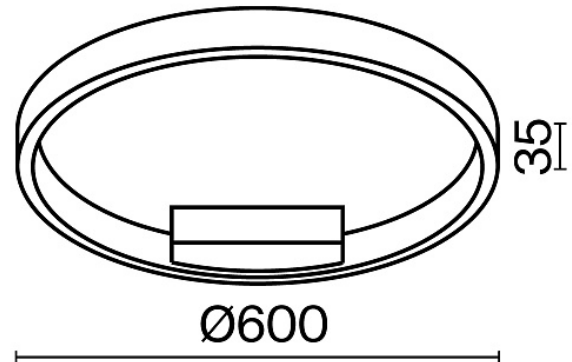

## Потолочный светильник Rim 2600-3500K 35Вт

Серия: Rim Артикул: MOD058CL-L35BSK

Артикул	MOD058CL-L35BSK
Бренд	Maytoni
Коллекция	Modern
Серия	Rim
Тип товара	Потолочный светильник
Цвет арматуры	Латунь
Материал арматуры	Алюминий
Защита IP	IP 20
Диммируемые	Да
Высота	35
Индекс цветопередачи	80
Угол рассеивания	120
Минимальная цветовая температура	2600
Максимальная цветовая температура	3500
Напряжение	АС 220-240
Диаметр	600
Степень защиты	Class1
Гарантия	3
Мощность	35
Объем	0.0039
Лампы в комплекте	Нет
Световой поток	1600
Чаша крепления	Да

Длина чаши	300
Ширина чаши	103
Цепь	Да
Тип крепежа	Планка
Основание	Да
Длина основания	300
Ширина основания	103
Переключатель	Нет
Переключатель на бра	Нет
Класс энергоэффективности G	
Огнебезопасно	Нет
Окрашиваемая	Нет
Абажур	Да
Длина упаковки	660
Нетто	3
Брутто	3.45
Протокол управления	Triac
Датчик движения	Нет
Датчик освещенности	Нет
Солнечная батарея	Нет