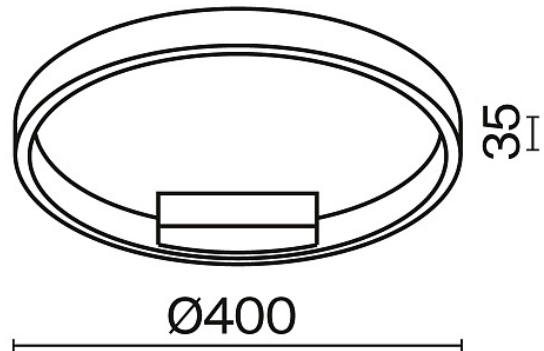

## Потолочный светильник Rim 2600-3500K 24Вт

Серия: Rim Артикул: MOD058CL-L25BSK

Артикул	MOD058CL-L25BSK
Бренд	Maytoni
Коллекция	Modern
Серия	Rim
Тип товара	Потолочный светильник
Цвет арматуры	Латунь
Материал арматуры	Алюминий
Защита IP	IP 20
Диммируемые	Да
Высота	35
Индекс цветопередачи	80
Угол рассеивания	120
Минимальная цветовая температура	2600
Максимальная цветовая температура	3500
Напряжение	АС 220-240
Диаметр	400
Степень защиты	Class1
Гарантия	3
Мощность	24
Объем	0.0019
Лампы в комплекте	Нет
Световой поток	1600
Чаша крепления	Да

Длина чаши	150
Ширина чаши	66
Цепь	Да
Тип крепежа	Планка
Основание	Да
Длина основания	150
Ширина основания	66
Переключатель	Нет
Переключатель на бра	Нет
Класс энергоэффективности G	
Огнебезопасно	Нет
Окрашиваемая	Нет
Абажур	Нет
Длина упаковки	460
Нетто	2
Брутто	2.21
Протокол управления	Triac
Датчик движения	Нет
Датчик освещенности	Нет
Солнечная батарея	Нет