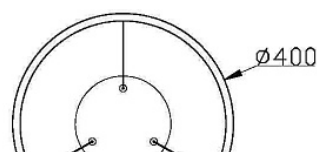

Подвесной светильник Rim 2600-3500K 24Вт

Серия: Rim Артикул: MOD058PL-L22BSK

Артикул	MOD058PL-L22BSK
Бренд	Maytoni
Коллекция	Modern
Серия	Rim
Тип товара	Подвесной светильник
Цвет арматуры	Латунь
Материал арматуры	Алюминий
Защита IP	IP 20
Диммируемые	Да
Высота	1275
Индекс цветопередачи	80
Угол рассеивания	120
Минимальная цветовая температура	2600
Максимальная цветовая температура	3500
Напряжение	АС 220-240
Диаметр	400
Степень защиты	Class1
Гарантия	3
Мощность	24
Объем	0.019
Минимальная высота	275
Максимальная высота	1275
Лампы в комплекте	Нет

Световой поток	1150
Чаша крепления	Да
Цепь	Да
Тип крепежа	Планка
Основание	Нет
Переключатель	Нет
Переключатель на бра	Нет
Класс энергоэффективности G	
Огнебезопасно	Нет
Окрашиваемая	Нет
Абажур	Да
Длина упаковки	460
Нетто	2
Брутто	2.21
Протокол управления	Triac
Датчик движения	Нет
Датчик освещенности	Нет
Солнечная батарея	Нет