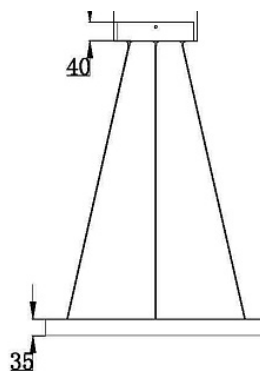

Подвесной светильник Rim 2600-3500K 24Вт

Серия: Rim Артикул: MOD058PL-L22BSK

Артикул	MOD058PL-L22BSK
Бренд	Maytoni
Коллекция	Modern
Серия	Rim
Тип товара	Подвесной светильник
Цвет арматуры	Латунь
Материал арматуры	Алюминий
Защита IP	IP 20
Диммируемые	Да
Высота	1275
Индекс цветопередачи	80
Угол рассеивания	120
Минимальная цветовая температура	2600
Максимальная цветовая температура	3500
Напряжение	АС 220-240
Диаметр	400
Степень защиты	Class1
Гарантия	3
Мощность	24
Объем	0.019
Минимальная высота	275
Максимальная высота	1275
Лампы в комплекте	Нет

Световой поток	1150
Чаша крепления	Да
Цепь	Да
Тип крепежа	Планка
Основание	Нет
Переключатель	Нет
Переключатель на бра	Нет
Класс энергоэффективности G	
Огнебезопасно	Нет
Окрашиваемая	Нет
Абажур	Да
Длина упаковки	460
Нетто	2
Брутто	2.21
Протокол управления	Triac
Датчик движения	Нет
Датчик освещенности	Нет
Солнечная батарея	Нет