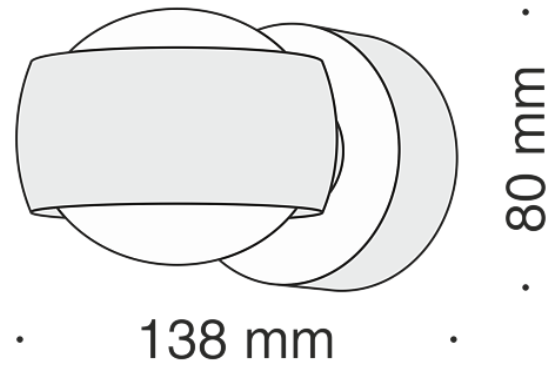

# Настенный светильник (бра) Lens 25Вт 4000К IP 54

Серия: Lens Артикул: MOD072WL-L8B3K

Артикул	MOD072WL-L8B3K
Бренд	Technical
Коллекция	Pendant
Серия	Lens
Тип товара	Настенный светильник (бра)
Цвет арматуры	Черный
Материал арматуры	Алюминий
Цветовая температура	3000
Защита IP	IP 54
Диммируемые	Нет
Высота	80
Ширина	80
Индекс цветопередачи	80
Длина	138
Угол рассеивания	75
Минимальная цветовая температура	3000
Напряжение	АС 220-240
Степень защиты	Class1
Гарантия	3
Мощность	8
Объем	0.0018
Лампы в комплекте	Нет
Световой поток	950

Чаша крепления	Нет
Цепь	Нет
Основание	Да
Форма основания	Круглая
Диаметр основания	80
Переключатель	Нет
Переключатель на бра	Нет
Класс энергоэффективности E	
Огнебезопасно	Нет
Окрашиваемая	Нет
Абажур	Да
Длина упаковки	100
Нетто	0.98
Брутто	1.04
Датчик движения	Нет
Датчик освещенности	Нет
Солнечная батарея	Нет