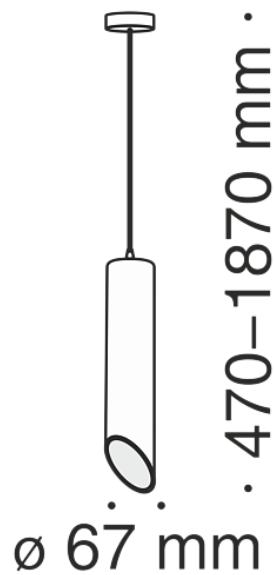

Подвесной светильник Lipari 1x50Вт GU10

Серия: Lipari Артикул: P027PL-01B

Артикул	P027PL-01B
Бренд	Technical
Коллекция	Pendant
Серия	Lipari
Тип товара	Подвесной светильник
Цвет арматуры	Черный
Материал арматуры	Алюминий
Источник света	GU10
Количество ламп	1
Защита IP	IP 20
Диммируемые	Нет
Высота	350
Напряжение	АС 220-240
Диаметр	67
Степень защиты	Class1
Гарантия	2
Мощность	50
Объем	0.0044
Лампы в комплекте	Нет
Чаша крепления	Да
Цепь	Да
Длина цепи	1500
Тип крепежа	Планка
Основание	Нет
Переключатель	Нет

Переключатель на бра	Нет
Огнебезопасно	Нет
Окрашиваемая	Нет
Абажур	Да
Длина упаковки	490
Нетто	0.91
Брутто	1.07
Датчик движения	Нет
Датчик освещенности	Нет
Солнечная батарея	Нет