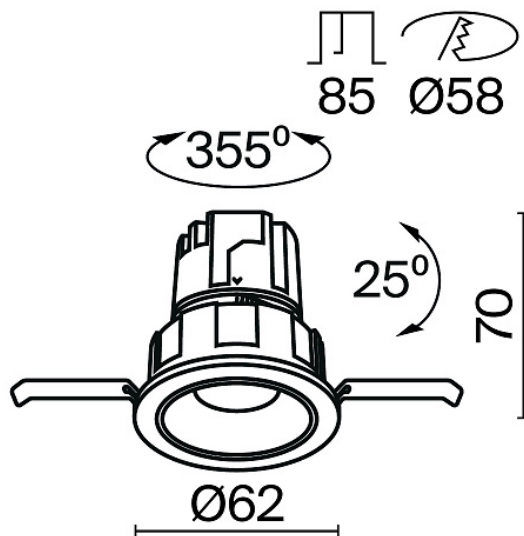

Встраиваемый светильник Wise 4000K 7W 36°

Серия: Wise Артикул: DL057-7W4K-W

Артикул	DL057-7W4K-W
Бренд	Technical
Коллекция	Downlight
Серия	Wise
Тип товара	Встраиваемый светильник
Цвет арматуры	Белый
Материал арматуры	Алюминий и пластик
Цветовая температура	4000
Защита IP	IP 20
Диммируемые	Нет
Высота	70
Индекс цветопередачи	90
Угол рассеивания	36
Напряжение	АС 220-240
Диаметр	62
Степень защиты	Class2
Гарантия	3
Мощность	7
Объем	0.0007
Лампы в комплекте	Нет
Световой поток	450
Чаша крепления	Нет
Цепь	Нет
Форма основания	Круглое

Тип крепежа	Встраиваемый
Основание	Нет
Переключатель	Нет
Переключатель на бра	Нет
Класс энергоэффективности A	
Огнебезопасно	Нет
Окрашиваемая	Нет
Абажур	Нет
Длина упаковки	100
Нетто	0.18
Брутто	0.2
Глубина монтажного отверстия	85
Диаметр монтажного отверстия	58
Форма монтажного отверстия	Круглое
Тип монтажа	Встраиваемый
Количество светодиодов	1
Датчик движения	Нет
Датчик освещенности	Нет
Солнечная батарея	Нет