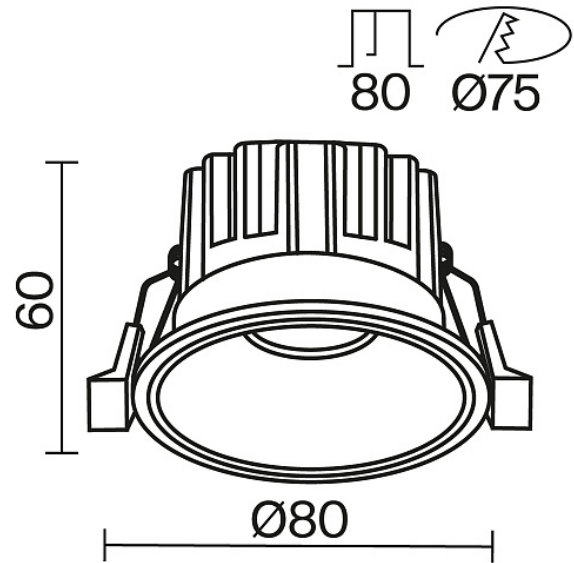

Встраиваемый светильник Round 3000K 12W 60°

Серия: Round Артикул: DL058-12W3K-W

Артикул	DL058-12W3K-W
Бренд	Technical
Коллекция	Downlight
Серия	Round
Тип товара	Встраиваемый светильник
Цвет арматуры	Белый
Материал арматуры	Алюминий
Цветовая температура	3000
Защита IP	IP 20
Диммируемые	Нет
Высота	60
Индекс цветопередачи	90
Угол рассеивания	60
Напряжение	АС 220-240
Диаметр	80
Степень защиты	Class2
Гарантия	3
Мощность	12
Объем	0.001
Лампы в комплекте	Нет
Световой поток	920
Чаша крепления	Нет
Цепь	Нет
Форма основания	Круглое

Тип крепежа	Встраиваемый
Основание	Нет
Переключатель	Нет
Переключатель на бра	Нет
Класс энергоэффективности G	
Огнебезопасно	Нет
Окрашиваемая	Нет
Абажур	Нет
Длина упаковки	125
Нетто	0.25
Брутто	0.3
Глубина монтажного отверстия	80
Диаметр монтажного отверстия	75
Форма монтажного отверстия	Круглое
Тип монтажа	Встраиваемый
Количество светодиодов	1
Датчик движения	Нет
Датчик освещенности	Нет
Солнечная батарея	Нет