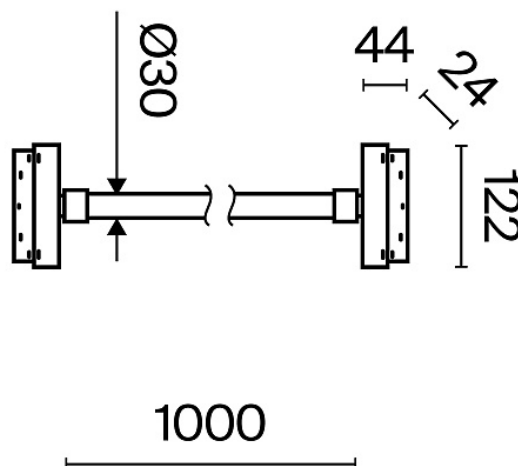

Трековый подвесной светильник Tau Exility 3000K 20Вт 360°

Серия: Tau Артикул: TR101-2-20W3K-B

Артикул	TR101-2-20W3K-B
Бренд	Technical
Коллекция	Magnetic track system Exility
Серия	Tau
Тип товара	Трековый подвесной светильник
Цвет арматуры	Черный
Материал арматуры	Силикон
Цветовая температура	3000
Защита IP	IP 20
Диммируемые	Нет
Максимально допустимая мощность 24Вт	20
Индекс цветопередачи	90
Длина	1000
Угол рассеивания	360
Напряжение	DC 48
Диаметр	30
Степень защиты	Class3
Гарантия	3
Мощность	20
Объем	0.0127
Лампы в комплекте	Нет
Световой поток	1200

Чаша крепления	Нет
Цепь	Нет
Основание	Нет
Переключатель	Нет
Переключатель на бра	Нет
Класс энергоэффективности A	
Огнебезопасно	Нет
Окрашиваемая	Нет
Абажур	Нет
Длина упаковки	500
Нетто	0.81
Брутто	1.1
Совместимость с	Array
коллекциями	
Датчик движения	Нет
Датчик освещенности	Нет
Солнечная батарея	Нет