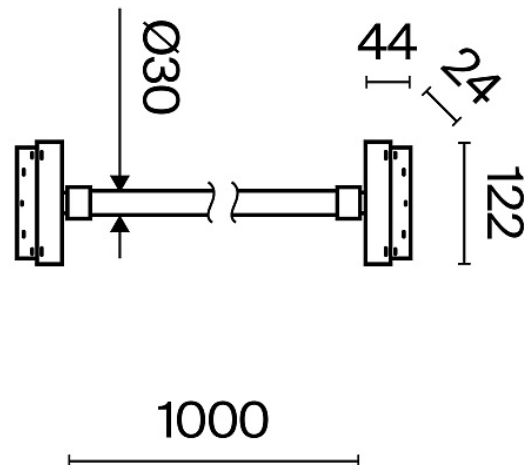

## Трековый подвесной светильник Tau Exility 4000K 20Вт 360°

Серия: Tau Артикул: TR101-2-20W4K-B

Артикул	TR101-2-20W4K-B
Бренд	Technical
Коллекция	Magnetic track system Exility
Серия	Tau
Тип товара	Трековый подвесной светильник
Цвет арматуры	Черный
Материал арматуры	Силикон
Цветовая температура	4000
Защита IP	IP 20
Диммируемые	Нет
Максимально допустимая	20
мощность 24Вт	
Индекс цветопередачи	90
Длина	1000
Угол рассеивания	360
Напряжение	DC 48
Диаметр	30
Степень защиты	Class3
Гарантия	3
Мощность	20
Объем	0.01
Лампы в комплекте	Нет
Световой поток	1300

Чаша крепления	Нет
Цепь	Нет
Основание	Нет
Переключатель	Нет
Переключатель на бра	Нет
Класс энергоэффективности A	
Огнебезопасно	Нет
Окрашиваемая	Нет
Абажур	Нет
Длина упаковки	500
Нетто	0.82
Брутто	1.14
Совместимость с коллекциями	Array
Датчик движения	Нет
Датчик освещенности	Нет
Солнечная батарея	Нет