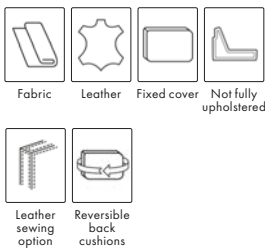

Comfort

Upholstery