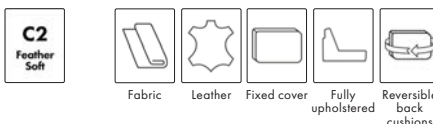

Comfort Upholstery