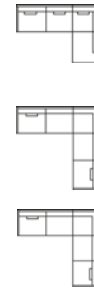

2+Divan L/R

W • D • H* 260x188x82 cm
Seat Height • Seat Depth : 47 x cm
2.45 m³ Weight: 116 kg Legs: 6

3C3

W • D • H* 293x293x82 cm
Seat Height • Seat Depth : 47 x 49/66 cm
3.45 m³ Weight: 181 kg Legs: 8

3C2 L/R

W • D • H* 263x293x82 cm
Seat Height • Seat Depth : 47 x 49/66 cm
3.24 m³ Weight: 172 kg Legs: 8

2C2

W • D • H* 263x263x82 cm
Seat Height • Seat Depth : 47 x 49/66 cm
3.04 m³ Weight: 163 kg Legs: 8

Footstool Large

W • D • H* 96x80x44 cm
Seat Height • Seat Depth : 47 x 49/66 cm
0.30 m³ Weight: 17 kg Legs: 4

Footstool Medium

W • D • H* 82x67x44 cm
Seat Height • Seat Depth : 47 x cm
0.23 m³ Weight: 15 kg Legs: 4

Footstool Small

W • D • H* 61x45x44 cm
0.11 m³ Weight: 10 kg Legs: 4

Back cushion small (46x40)

W • D • H* 46x40x10 cm
0.02 m³ Weight: 0.7 kg