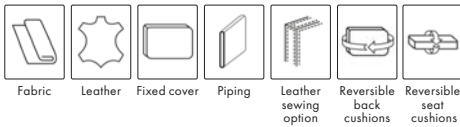

Comfort

Upholstery