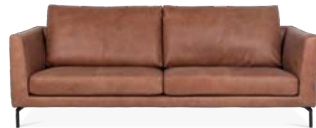

Fresco. Day & Dusk.