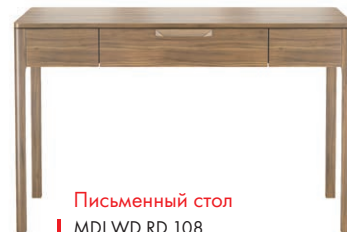

MDI.CHD.RD.105  
Шпон грецкого ореха [V36F]  
60 x 45 x H. 108.4 cm

**Прикроватная тумбочка**

MDI.BST.RD.109  
Шпон грецкого ореха [V36F]  
55 x 39.5 x H. 45.4 cm

**Письменный стол**

MDI.WD.RD.115  
Шпон грецкого ореха [V36F]  
160 x 59 x H. 76 cm