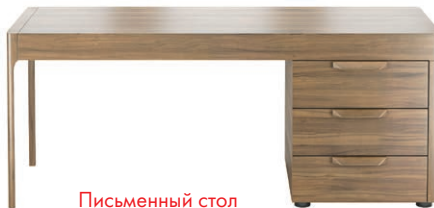

Письменный стол

MDI.WD.RD.115
Шпон грецкого ореха [V36F]
160 x 59 x H. 76 cm