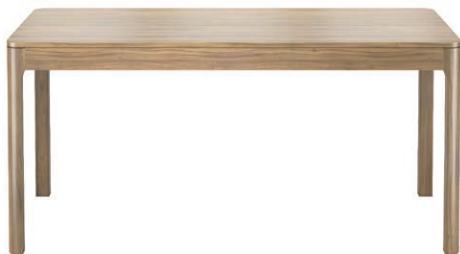

\* Цвета предметов на изображениях могут отличаться из-за особенностей цветопередачи.

**Буфет**

MDI.SB.RD.114  
Шпон грецкого ореха [V36F]  
160 x 45 x H. 81.6 cm

**Витрина**

MDI.DC.RD.103  
Шпон грецкого ореха [V36F]  
100 x 39.5 x H. 161.6 cm