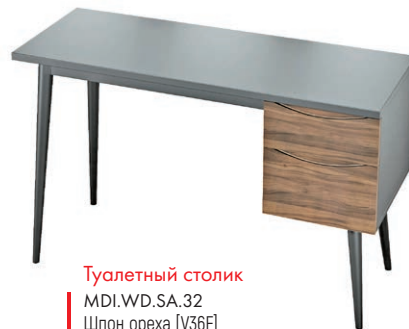

**Прикроватная тумбочка**

MDI.BST.SA.30  
Шпон ореха [V36F]  
Матовый лак [P21]  
48 x 39.5 x H. 50 cm

**Комод высокий**

MDI.CHD.SA.39  
Шпон ореха [V36F]  
Матовый лак [P21]  
48 x 39.5 x H. 110 cm

**Туалетный столик**