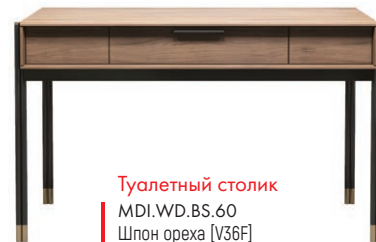

Туалетный столик

MDI.WD.BS.60
Шпон ореха [V36F]
Матовый лак [SS4]
124.2 x 55 x H. 78 cm