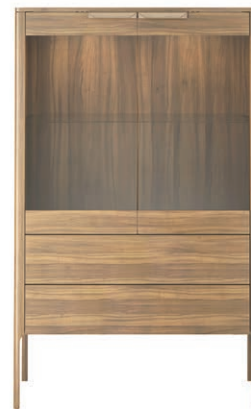

Витрина

MDI.DC.RD.103
Шпон грецкого ореха [V36F]
100 x 39.5 x H. 161.6 cm