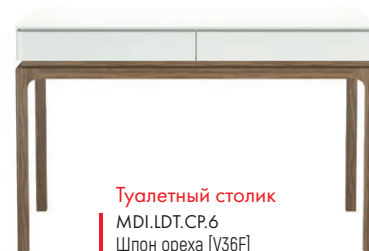

Туалетный столик

MDI.LDT.CP.6
Шпон ореха [V36F]
Матовый лак [RAL 7044]
120 x 50 x Н. 76.5 cm