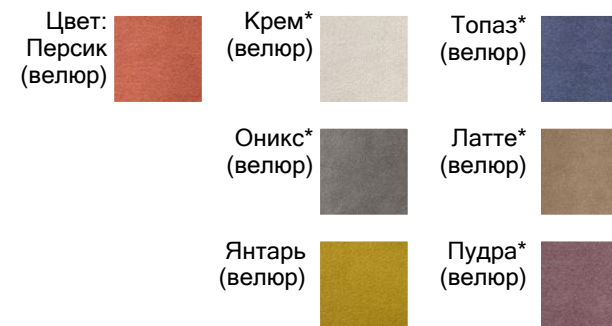

₽

\* Цвета для кровати «Верона» 180×200 см.

**Каркас кровати «Верона 2» 140×200 см**  
 → | ↗ | ↑  
 1696|2082|1060

**Каркас кровати «Верона 2» 160×200 см**  
 → | ↗ | ↑  
 1896|2082|1060

**Каркас кровати «Верона 2» 180×200 см**  
 → | ↗ | ↑  
 2096|2082|1060