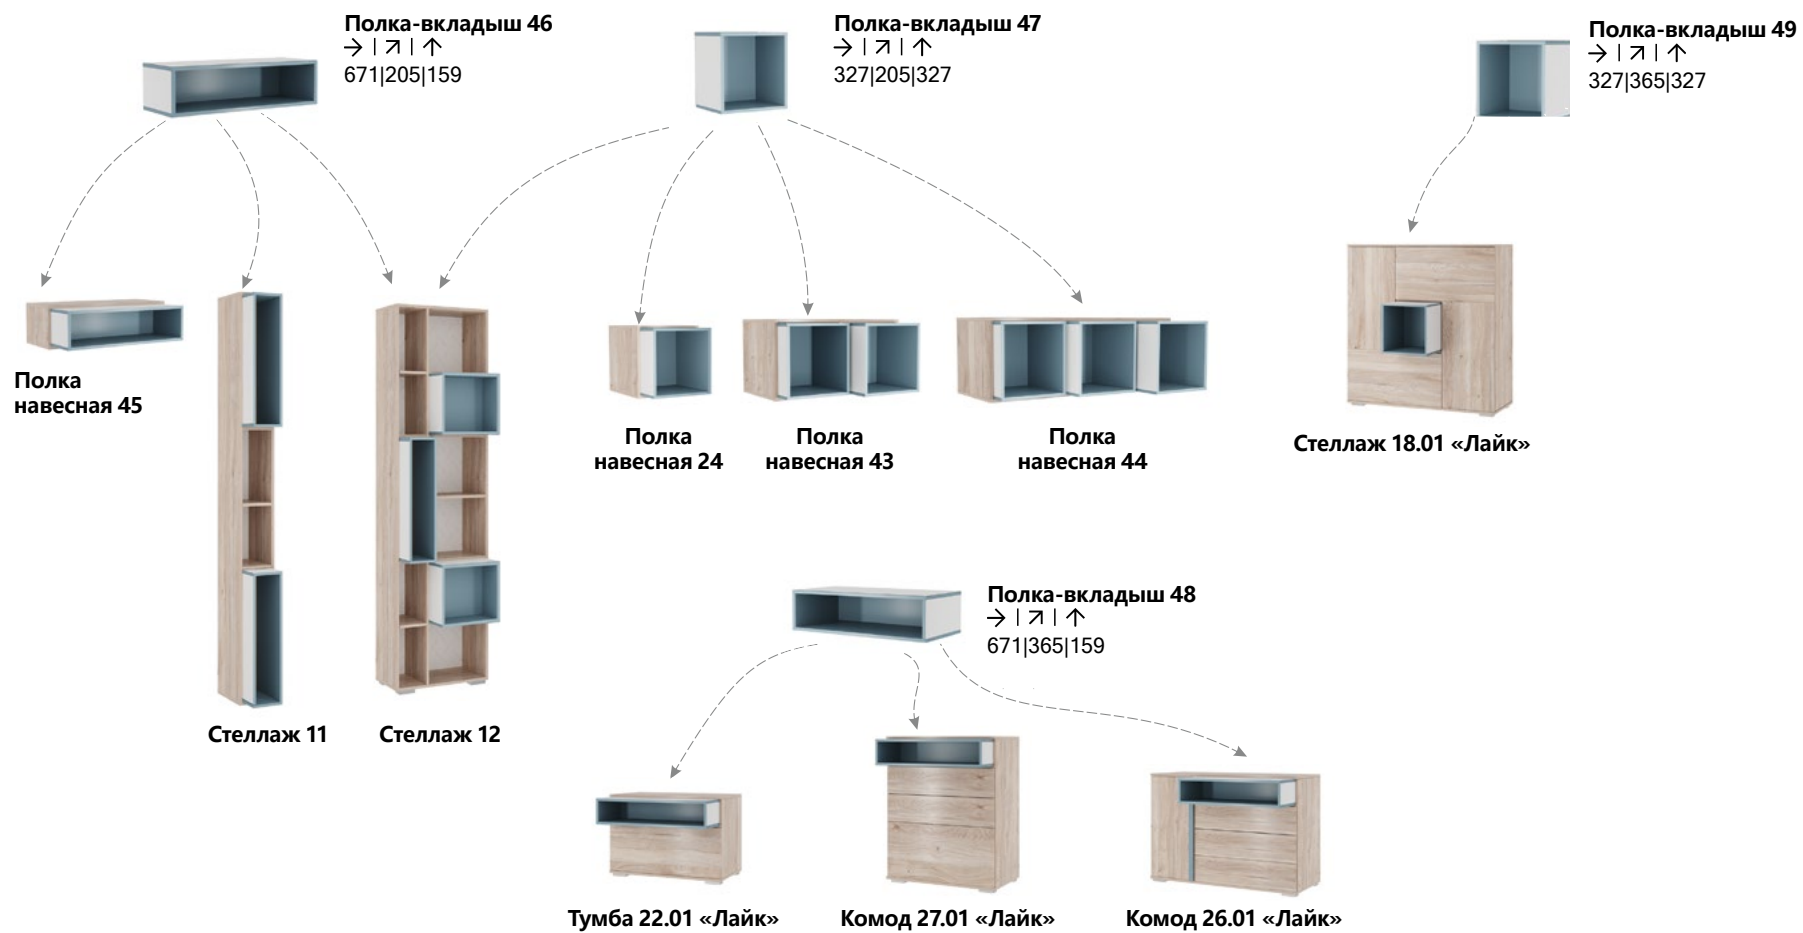

Дуб Мария/
Изумруд

Дуб Мария/
Какао

Дуб Мария/
Горчица

Дуб Мария/
Роуз

Дуб Мария/
Фуксия

Дуб Мария/
Индиго

Дуб Мария/
Галька

Дуб Мария/
Графит