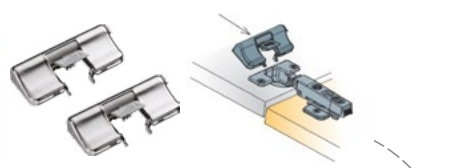

**Компьютерный стол «Лайк К2»** арт. КК2Лайк.2129  
 → | ↗ | ↑  
 1750 | 1200 | 1756

₽

- ЛДСП 16 мм
- ЛДСП 25 мм
- Кромка ПВХ 0.4 мм
- Кромка ПВХ 1.0 мм
- МДФ 16 мм
- Фрезеровка
- Эмаль
- Регулируемый
- Колесики