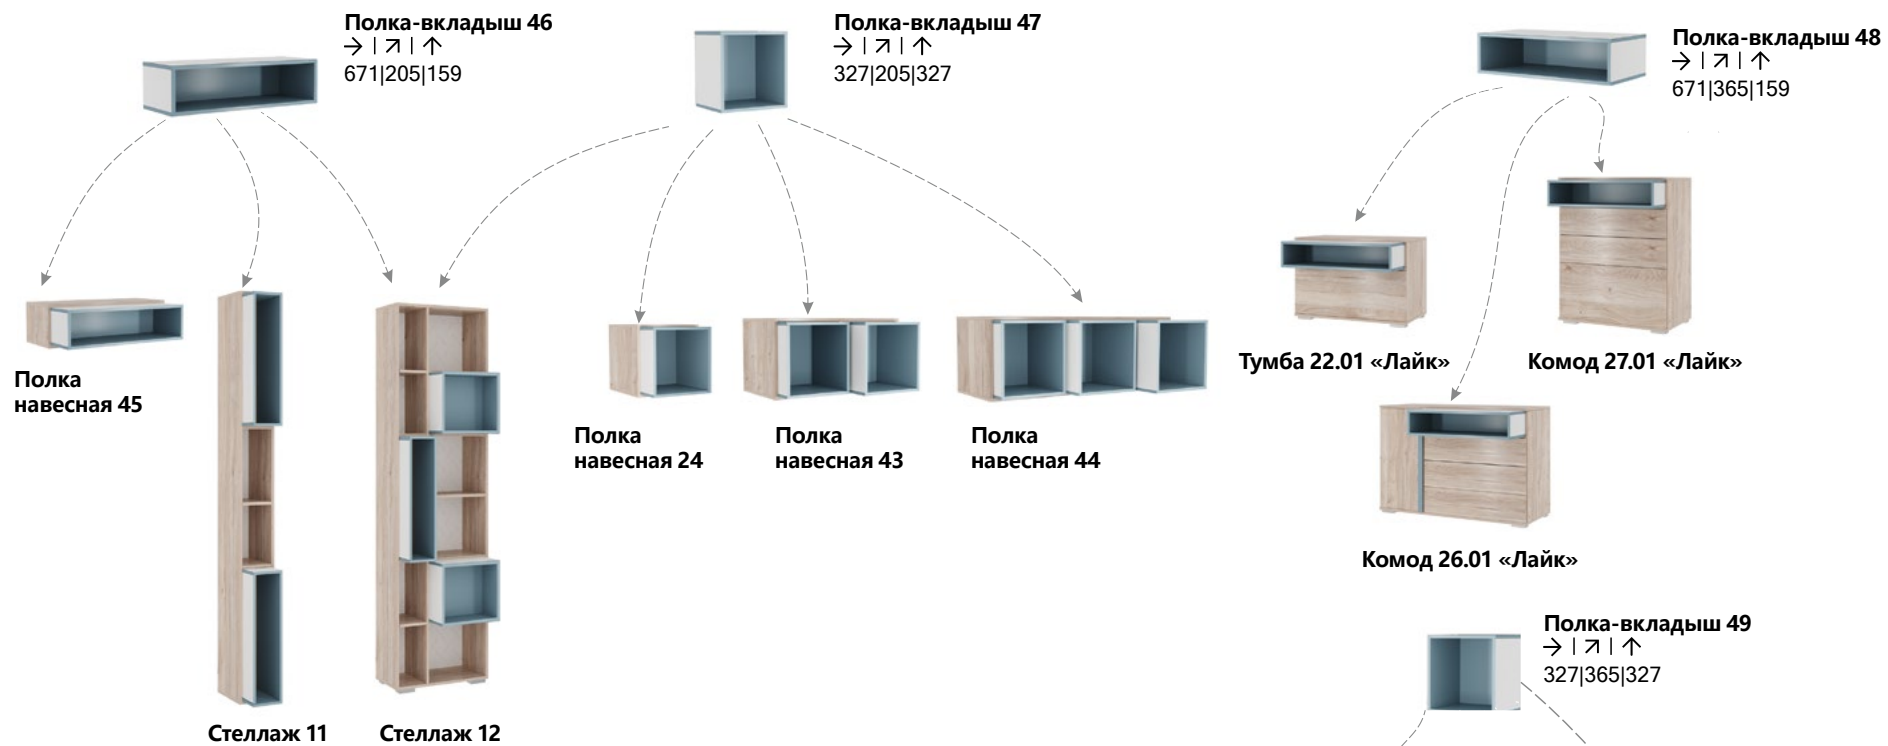

Дуб Мария/
Изумруд

Дуб Мария/
Какао

Дуб Мария/
Горчица

Дуб Мария/
Роуз

Дуб Мария/
Фуксия

Дуб Мария/
Индиго

Дуб Мария/
Галька

Дуб Мария/
Графит