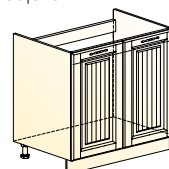

Бавария шкаф
рабочий
под мойку
(2 двери)
→ | 1 | 1 | ↑
800|456|820