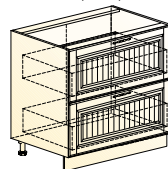

Бавария шкаф
рабочий
(2 ящика)
→ | 1 | 1 | ↑
800|460|820