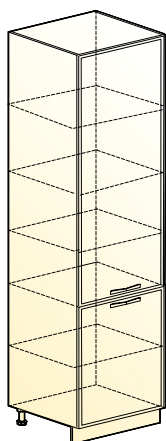

Монако дверь
глухая L450
→ | 7 | ↑
447|16|716

Монако шкаф
рабочий
концевой 45°
(1 дверь)
→ | 7 | ↑
300|564|820

ШКАФЫ-ПЕНАЛЫ МОНАКО

НОВИНКА

Монако шкаф-пенал (2 двери)
→ | 7 | ↑
600|570|2141

Монако шкаф-пенал 2 (2 двери)
→ | 7 | ↑
600|570|2141