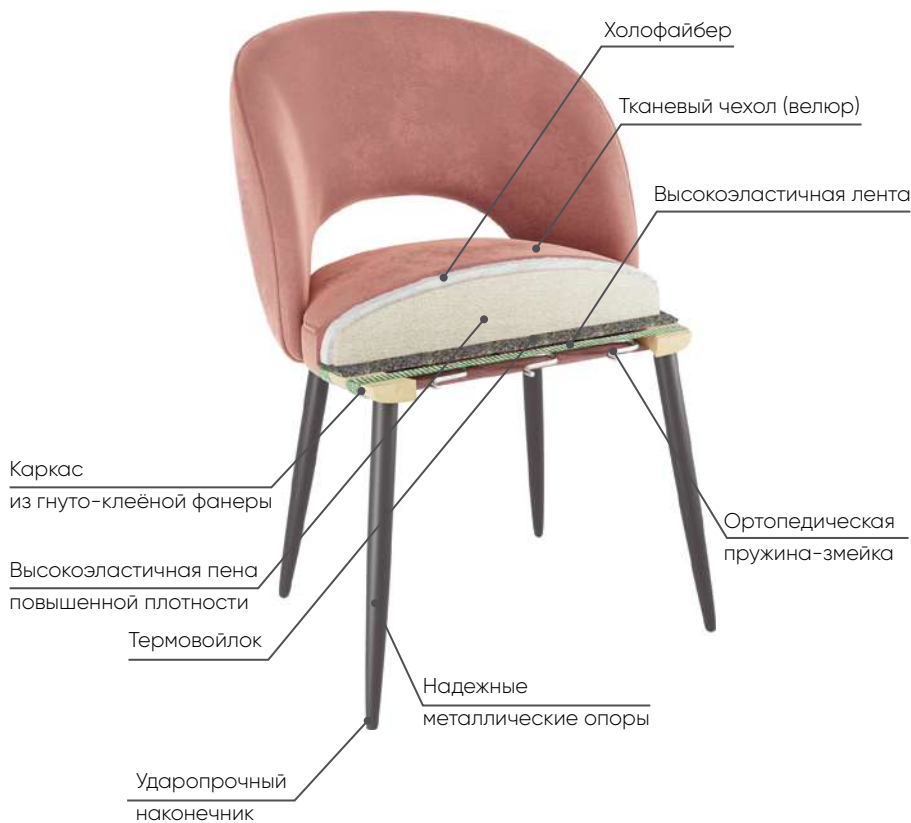

Сидение –
Синий (велюр)
Опоры – Белый

Сидение –
Синий (велюр)
Опоры – Черный

НОВИНКА

Стул «Гудвин»
→ 1 7 1 ↑
520|550|845

СТУЛЬЯ

Стул «Моли»
→ ↑ ↑ ↑
520|590|760

Сидение –
Вереск (велюр)
Опоры – Белый

Сидение –
Вереск (велюр)
Опоры – Черный