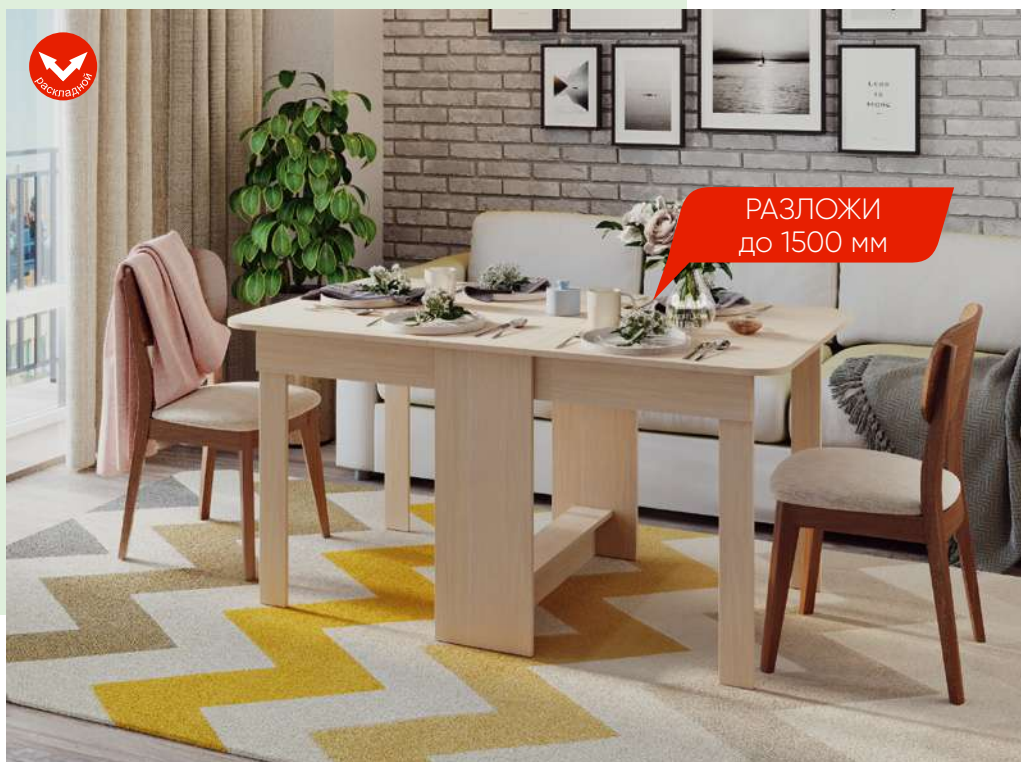

СТОЛЫ-КНИЖКИ

лучшее дополнение для кухни

Дуб млечный

Венге

Дуб Сонома

«Стол-книжка ПВХ», ЛДСП
→ | ↑ | ↑
290/900/1500|860|750

ЛДСП 16 мм	Кромка ПВХ 0,4 мм	Кромка ПВХ 1,0 мм