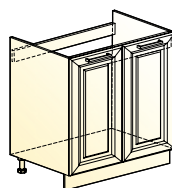

Мишель шкаф рабочий
под мойку (2 двери)
→ | 7 | ↑
800|456|820