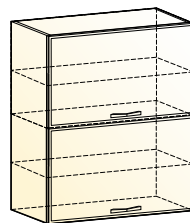

Монако шкаф навесной
(1 дверь глухая)
→ | 7 | 1 | ↑
600|318|900

Монако шкаф навесной
(2 двери глухие)
→ | 7 | 1 | ↑
600|318|900

Монако шкаф навесной
(2 двери глухие)
→ | 7 | 1 | ↑
800|318|900

Монако шкаф навесной
(2 двери горизонт.)
→ | 7 | 1 | ↑
600|318|900