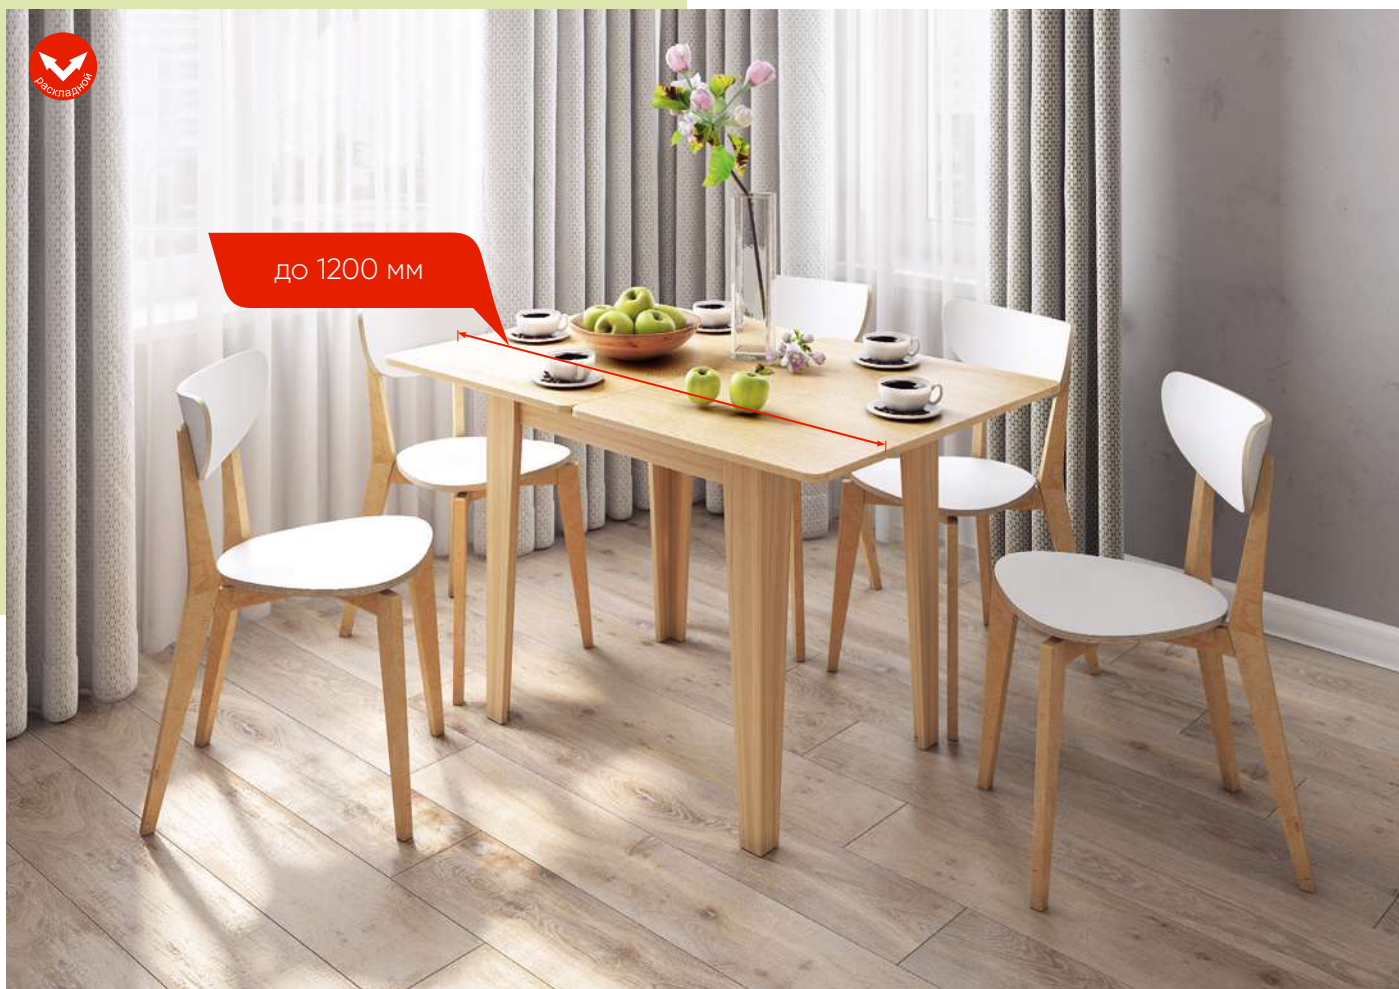

Стол обеденный «Гермес 2», ЛДСП
→ | ↑ | ↑
1120/1520/1920|750|760

Ясень шимо светлый

Ясень шимо темный

Дуб млечный

Венге

Стол обеденный «Гермес 2», в разложенном виде

ФАНТАЗИЯ

лучшее дополнение для кухни