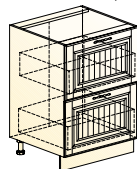

Бавария шкаф
рабочий
(2 ящика)
→ | 1 | 1 | ↑
600|460|820