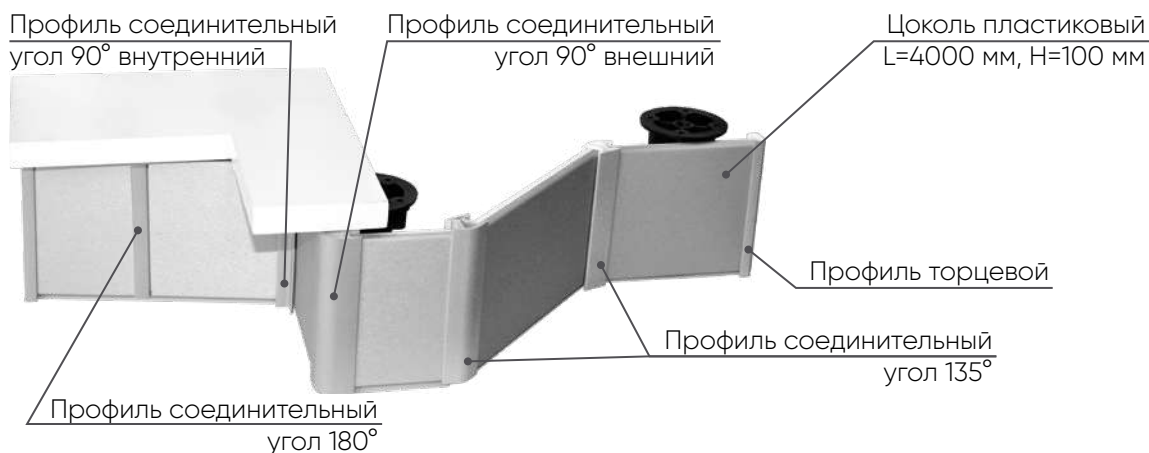

ДОПОЛНИТЕЛЬНЫЕ ОПЦИИ

Схема соединения цоколя

Цоколь

Белый

Титан

Стыковочные планки для столешниц

Торцевая планка (для закрытия торца столешниц толщиной 26 и 38 мм)

Щелевая Т-образная планка (для соединения столешниц по прямой толщиной 26 и 38 мм)