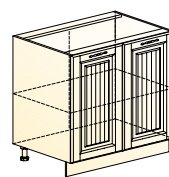

Бавария шкаф
рабочий
(2 двери)
→ | 1 | 1 | ↑
800|460|820