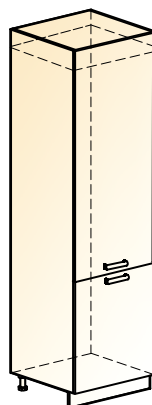

Яна шкаф-пенал 2
(2 двери)
→ | 7 | ↑
600|570|2141

Яна шкаф-пенал под холодильник
(2 двери)
→ | 7 | ↑
600|570|2141