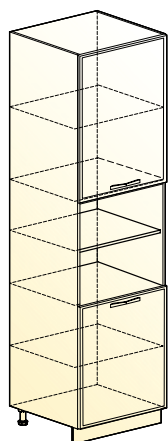

ШКАФЫ-ПЕНАЛЫ МОНАКО

НОВИНКА

Монако шкаф-пенал (2 двери)
→ | 7 | ↑
600|570|2141