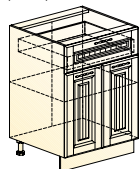

Бавария шкаф
рабочий
(2 двери 1 ящик)
→ | 1 | 1 | ↑
600|460|820