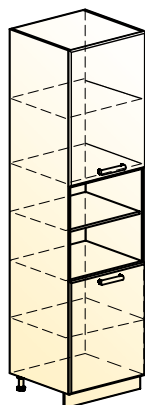

Яна шкаф-пенал
(2 двери)
→ | 7 | ↑
600|570|2141