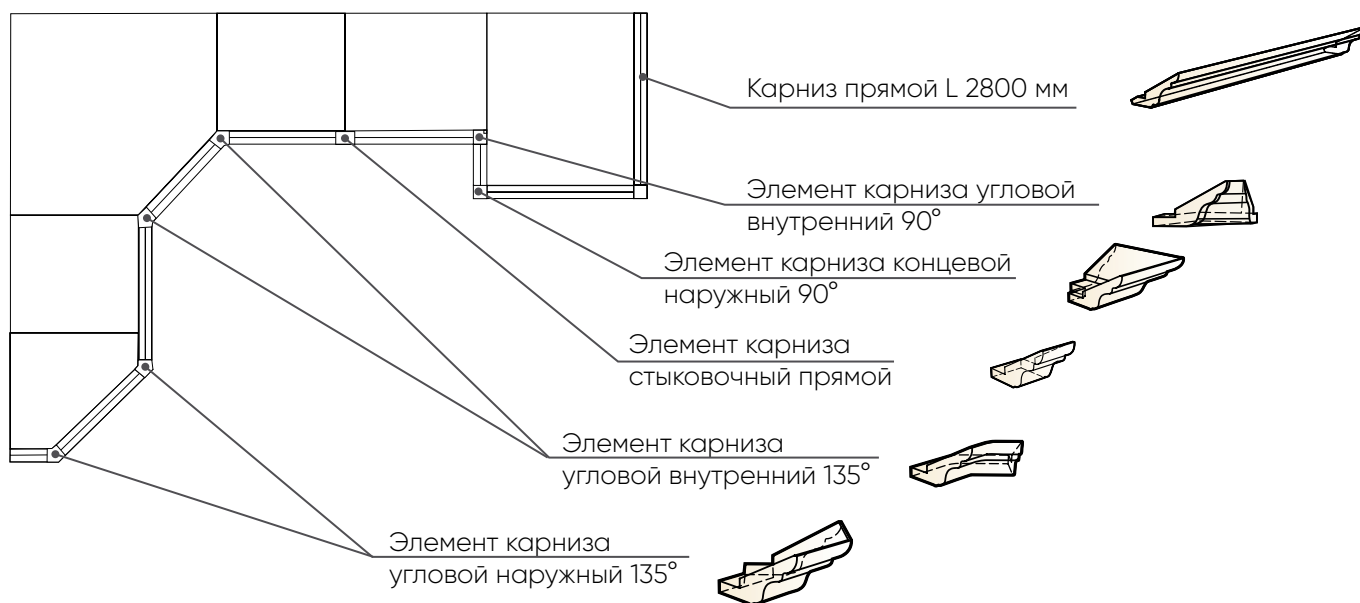

Стеновая панель с фотопечатью (МДФ)

→ | ↑ | ↑

2800|6|600

ДОПОЛНИТЕЛЬНЫЕ ОПЦИИ

Карниз и соединительные элементы (схема соединения)

ДОПОЛНИТЕЛЬНЫЕ ОПЦИИ

Элементы для соединения плинтуса 25×25 (комплект)

Ледяная искра
Белый глянец
Белая