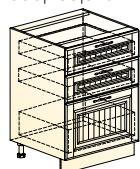

Бавария шкаф
рабочий
(3 ящика)
→ | 1 | 1 | ↑
600|460|820