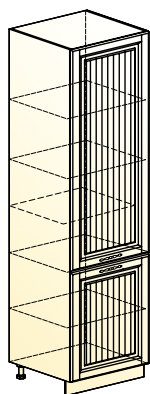

Бавария шкаф-пенал 2
(2 двери)
→ | 1 | 1 | ↑
600|570|2141