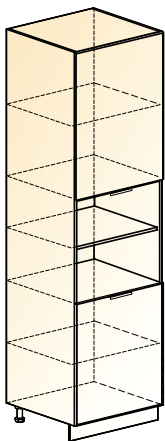

РАБОЧИЕ ШКАФЫ БОСТОН

НОВИНКА

ШКАФЫ-ПЕНАЛЫ БОСТОН

Бостон шкаф-пенал
(2 двери)
→ | 7 | 1 | ↑
600|570|2141