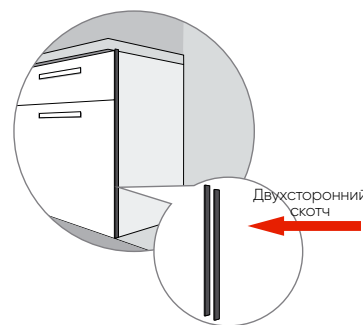

Термоизоляционная планка для плиты стационарной (серый)