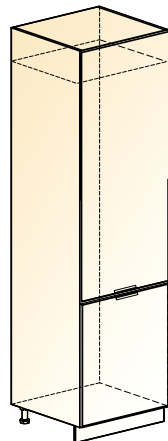

Бостон шкаф-пенал под холодильник
(2 двери)
→ | 7 | 1 | ↑
600|570|2141