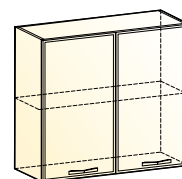

Монако шкаф навесной
(2 двери глухие)
→ | 7 | | ↑
800|318|720