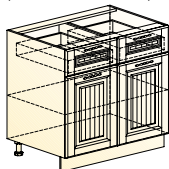

Бавария шкаф
рабочий
(2 двери 2 ящика)
→ | 1 | 1 | ↑
800|460|820