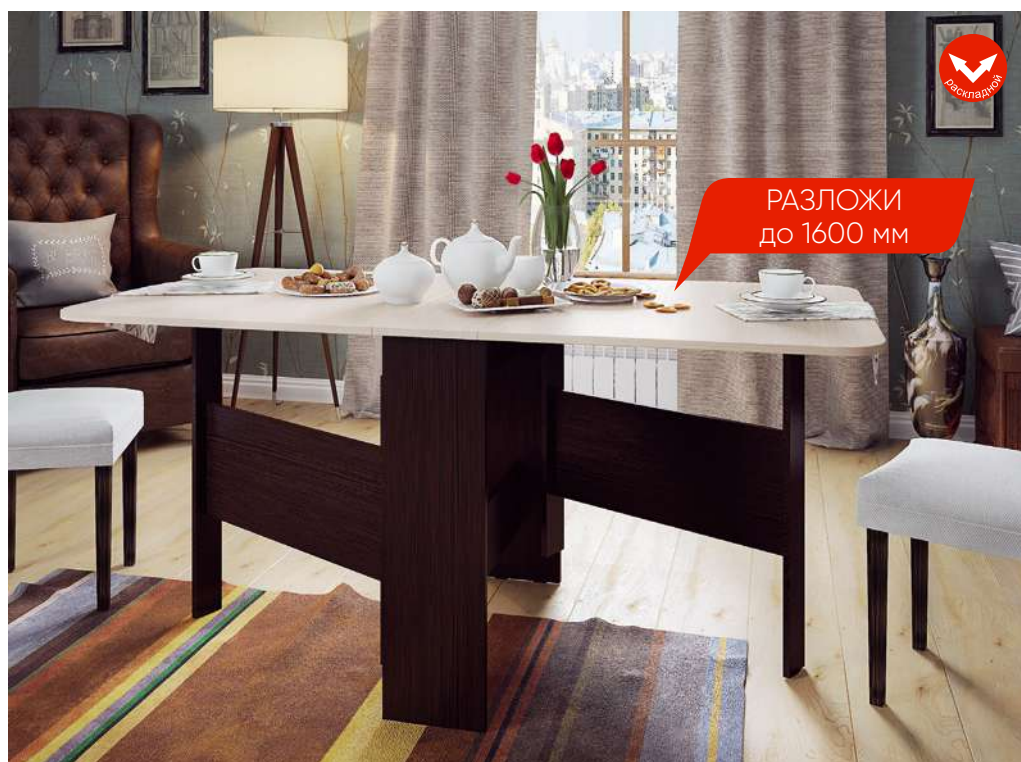

* Стулья «Турин» смотреть на стр. 127

ЛДСП 16 мм	Кромка ПВХ 0,4 мм	Кромка ПВХ 1,0 мм

Стол-книжка «Мечта», ЛДСП
→ | ↑ | ↑
290/800/1310|600|750