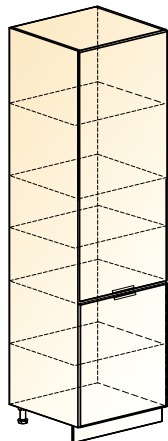

Бостон шкаф-пенал 2
(2 двери)
→ | 7 | 1 | ↑
600|570|2141