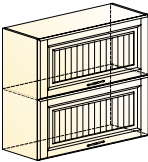

Бавария шкаф навесной (2 двери горизонт.)
→ | 71 | ↑
800|318|720