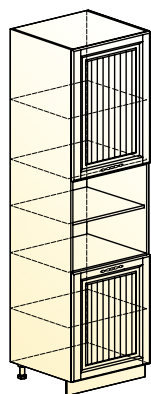

ШКАФЫ-ПЕНАЛЫ БАВАРИЯ

Бавария шкаф-пенал
(2 двери)
→ | 1 | 1 | ↑
600|570|2141