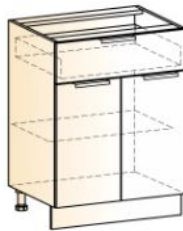

Размеры: Глубина 60 см x Ширина 220 см x Высота 214,1 см

Артикул: GAR.BOS.2.2.1916

Страна: РОССИЯ

Состав комплекта:

Бостон Шкаф рабочий L600 (2 дв. гл. 1 ящ.) (белый/дуб скальный глянец)
1шт.

Бостон Шкаф рабочий L600 (2 дв. гл.) (белый/дуб скальный глянец) 1шт.

Бостон Шкаф навесной L500 Н720 (1 дв. гл.) (белый/крем глянец) 1шт.

Бостон Шкаф рабочий под мойку L500 (1 дв. гл.) (белый/дуб скальный глянец)

4 980 Р

Размеры Глубина Ширина Высота
 46 x 50 x 82

✓ Добавлено

Бостон Шкаф рабочий L600 (2 дв. гл. 1 ящ.) (белый/дуб скальный глянец)

7 480 Р

Размеры Глубина Ширина Высота
 46 x 60 x 82

✓ Добавлено

Бостон Шкаф рабочий L600 (2 дв. гл.) (белый/дуб скальный глянец)

6 480 Р

Размеры Глубина Ширина Высота
 46 x 60 x 82

✓ Добавлено

Бостон Шкаф навесной L600 H720 (2 дв. гл.) (белый/крем глянец)

5 580 Р

Размеры Глубина Ширина Высота
 31,8 x 60 x 72

✓ Добавлено

Бостон Шкаф навесной L500 H720 (1 дв. гл.) (белый/крем глянец)