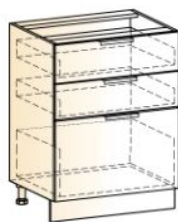

6 380 Р

Размеры Глубина Ширина Высота
 46 x 80 x 82

✓ Добавлено

- 1 +

Бостон Шкаф рабочий L800 (2ящ.) (белый/черный глянец)

12 580 Р

Размеры Глубина Ширина Высота
 46 x 80 x 82

✓ Добавлено

- 1 +

Бостон Шкаф рабочий L600 (1 дв. гл.) (белый/черный глянец)

6 280 Р

Размеры Глубина Ширина Высота
 46 x 60 x 82

✓ Добавлено

- 2 +

Бостон Шкаф навесной L600 H720 (2 дв. гл. гориз.) (белый/белый)

5 880 Р

Размеры Глубина Ширина Высота
 31,8 x 60 x 72

✓ Добавлено

- 1 +

Бостон Шкаф-пенал L600 H2141 (2 дв. гл.) (белый/черный глянец)

15 580 Р

Размеры Глубина Ширина Высота
 56,6 x 60 x 214,1

✓ Добавлено

- 2 +

Бостон Дверь (Декор) L551 Шкаф рабочий (черный глянец)

2 790 Р

Размеры Глубина Ширина Высота
 1,6 x 55,1 x 71,6

✓ Добавлено

- 1 +

Бостон Шкаф рабочий L600 (3 ящ.) (белый/черный глянец)

10 480 Р

Размеры Глубина Ширина Высота
 46 x 60 x 82