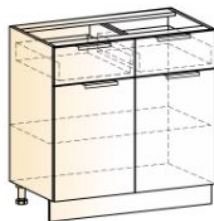

**Размеры:** Глубина 60 см x Ширина 240 см x Высота 214,1 см

**Артикул:** GAR.BOS.2.42.2030

**Страна:** РОССИЯ

**Состав комплекта:**

Бостон Шкаф рабочий под духовку L600 (1 ящ.) (белый/пудровый металлик) 1шт.

✓ Добавлено

- 1 +

Бостон Шкаф рабочий L400 (3 ящ.) (белый/пудровый металллик)

8 480 Р

Размеры      Глубина      Ширина      Высота  
46 x 40 x 82

✓ Добавлено

- 1 +

Бостон Шкаф рабочий L800 (2 дв. гл. 2 ящ.) (белый/пудровый металллик)

9 880 Р

Размеры      Глубина      Ширина      Высота  
46 x 80 x 82

✓ Добавлено

- 1 +

Бостон Шкаф навесной L800 H720 (2 дв. гл. гориз.) (белый/белый металллик)

7 180 Р

Размеры      Глубина      Ширина      Высота  
31,8 x 80 x 72

✓ Добавлено

- 1 +

Бостон Шкаф навесной под вытяжку L600 H566 (1 дв. гл.) (белый/белый металллик)

4 280 Р

Размеры      Глубина      Ширина      Высота  
31,8 x 60 x 55,6

✓ Добавлено

- 1 +