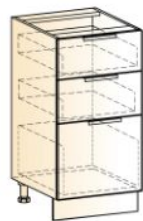

✓ Добавлено

- 1 +

Бостон Шкаф рабочий под духовку L600 (1 ящ.) (белый/пудровый металллик)

4 080 Р

Размеры      Глубина      Ширина      Высота  
46 x 60 x 82

✓ Добавлено

- 1 +

Бостон Шкаф навесной L600 H720 (1 дв. гл.) (белый/белый металллик)

5 380 Р

Размеры      Глубина      Ширина      Высота  
31,8 x 60 x 72

✓ Добавлено

- 1 +

Бостон Шкаф навесной L400 H720 (1 дв. гл.) (белый/белый металллик)

4 080 Р

Размеры      Глубина      Ширина      Высота  
31,8 x 40 x 72

✓ Добавлено

- 1 +

Бостон Шкаф рабочий L400 (3 ящ.) (белый/пудровый металллик)

8 480 Р

Размеры      Глубина      Ширина      Высота  
46 x 40 x 82

✓ Добавлено

- 1 +

Бостон Шкаф рабочий L800 (2 дв. гл. 2 ящ.) (белый/пудровый металллик)

9 880 Р

Размеры      Глубина      Ширина      Высота  
46 x 80 x 82

✓ Добавлено

- 1 +

Бостон Шкаф навесной L800 H720 (2 дв. гл. гориз.) (белый/белый металллик)

7 180 Р

Размеры      Глубина      Ширина      Высота  
31,8 x 80 x 72