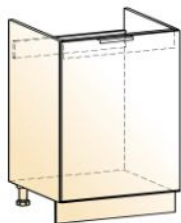

Бостон Шкаф рабочий под мойку L600 (1 дв. гл.) (белый/дуб скальный глянец)

5 680 Р

Размеры   Глубина   Ширина   Высота
                  46   x   60   x   82

✓ Добавлено

- 1 +