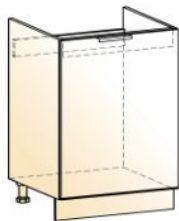

Бостон Шкаф рабочий под мойку L600 (1 дв. гл.) (белый/дуб скальный глянец)

5 680 Р

Размеры   Глубина   Ширина   Высота
46 x 60 x 82

✓ Добавлено

- 1 +