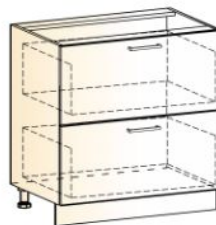

**Размеры:** Глубина 60 см x Ширина 260 см x Высота 214,1 см

**Артикул:** GAR.YAN.2.6.2307

**Страна:** РОССИЯ

✓ Добавлено

- 1 +

Яна Шкаф навесной L600 H720 (1 дв. гл.)  
(белый/белый)

**5 480 Р**

Размеры      Глубина    Ширина    Высота  
                  31,8    x    60    x    72

✓ Добавлено

- 2 +

Яна Шкаф навесной под вытяжку L600 H566  
(1 дв. гл.) (белый/белый)

**4 380 Р**

Размеры      Глубина    Ширина    Высота  
                  31,8    x    60    x    56,6

✓ Добавлено

- 1 +

Яна Шкаф рабочий под мойку L600 (1 дв. гл.)  
(белый/лайм)

**5 780 Р**

Размеры      Глубина    Ширина    Высота  
                  46    x    60    x    82

✓ Добавлено

- 1 +

Яна Шкаф рабочий L800 (2 ящ.) (белый/  
лайм)

**12 580 Р**

Размеры      Глубина    Ширина    Высота  
                  46    x    80    x    82

✓ Добавлено

- 1 +